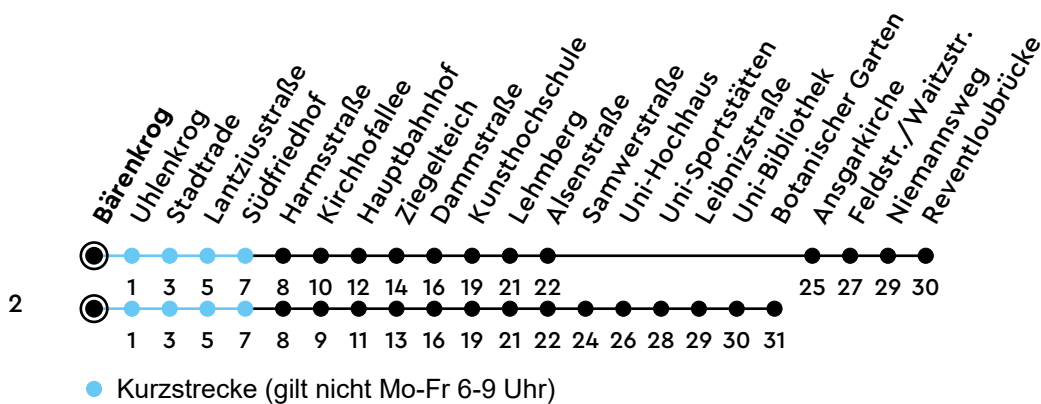

50·51

H Bärenkrog A

Richtung Universität/Reventloubrücke

Uhr	Montag - Freitag	Samstag	Sonn-/Feiertag
4	35	35 _A	50
5	05 20 35 50	12 42	20 50
6	05 20 35 50	12 42	20 50
7	05 21 ² 36 51 ²	12 32 52	20 50
8	06 21 ² 36 51 ²	12 32 50	20 50
9	06 21 ² 36 51 ²	10 30 50	20 50
10	06 21 ² 36 51 ²	10 30 50	20 50
11	06 21 ² 36 51 ²	10 30 50	18 48
12	06 21 ² 36 51 ²	10 30 50	18 48
13	06 21 ² 36 51 ²	10 30 50	18 48
14	06 21 ² 36 51 ²	10 30 50	18 48
15	06 21 ² 36 51 ²	10 30 50	18 48
16	06 21 ² 36 51 ²	10 30 50	18 48
17	06 21 ² 35 50 ²	10 30 50	18 50
18	05 20 ² 35 50 ²	10 30 50	20 50
19	05 20 ² 35 50	10 30 50	20 50
20	18 50	21 51	20 50
21	20 50	21 51	20 50
22	20 50	21 51	20 50
23	05 _A		
0			

Bitte beachten Sie die Sonderfahrpläne von Heiligabend bis Neujahr.

Gültig ab 01.01.2025 (ohne Gewähr)

A = Fährt bis Hauptbahnhof

NAH.SH

KVG Kieler Verkehrsgesellschaft mbH
 Wertstraße 233-243 · 24143 Kiel
 ☎ 0431/2203-2203 · www.kvg-kiel.de