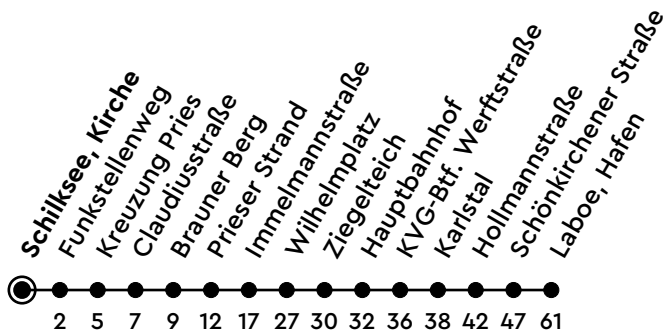

X92

Schilksee, Kirche Richtung Laboe

Uhr	Montag - Freitag	Samstag	Sonn-/Feiertag
4			
5			
6			
7			
8			
9			
10			
11		14	11
12		14	11
13		14	11
14		14	11
15		14	11
16		14	11
17		14	11
18		14	11
19		11 _A	11 _A
20		11 _A	11 _A
21			
22			
23			
0			

Gültig vom 18.04.2025 bis 05.10.2025 (ohne Gewähr)

A = Fährt bis Hauptbahnhof

NAH.SH

KVG Kieler Verkehrsgesellschaft mbH
Werftstraße 233-243 · 24143 Kiel
☎ 0431 2203-2203 · www.kvg-kiel.de