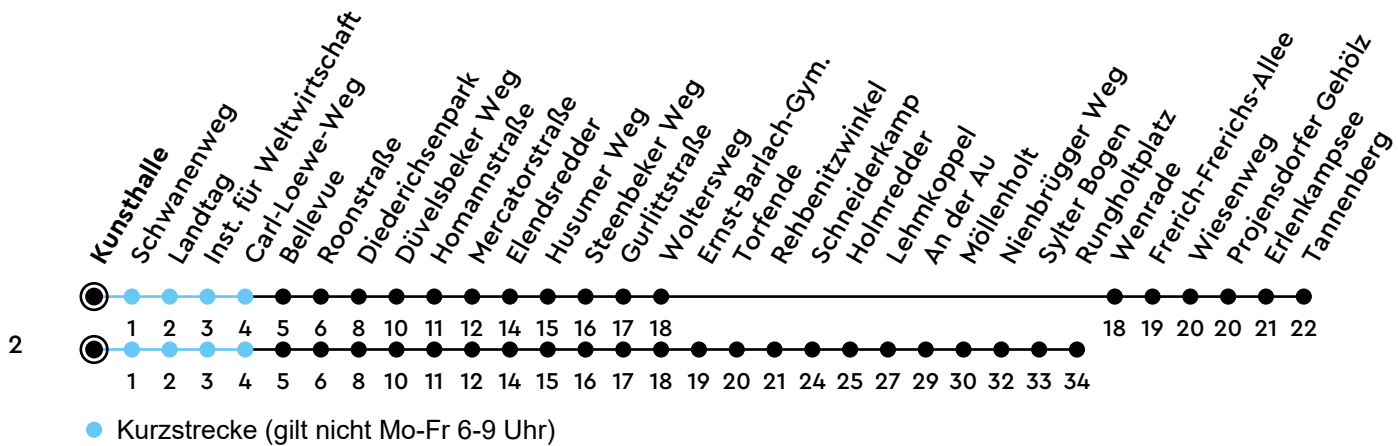

41·42

H Kunsthalle B

Richtung Tannenberg/Suchsdorf

Uhr	Montag - Freitag	Samstag	Sonn-/Feiertag
4	27 ² 57	27 ²	27 ²
5	27 42 ² 57	27 ² 57	27 ²
6	10 ² 25 40 ² 55	27 ² 57	27 ² 57 _A
7	10 ² 25 40 ² 55	27 ² 57	27 ² 57 _A
8	10 ² 25 40 ² 55	27 ² 57	27 ² 57 _A
9	10 ² 25 40 ² 55	25 ² 55	27 ² 57 _A
10	10 ² 25 40 ² 55	25 ² 55	27 ² 57 _A
11	10 ² 25 40 ² 55	25 ² 55	27 ² 57 _A
12	10 ² 25 40 ² 55	25 ² 55	27 ² 57 _A
13	10 ² 25 40 ² 55	25 ² 55	27 ² 57 _A
14	10 ² 25 40 ² 55	25 ² 55	27 ² 57 _A
15	10 ² 25 40 ² 55	25 ² 55	27 ² 57 _A
16	10 ² 25 40 ² 55	25 ² 55	27 ² 57 _A
17	10 ² 25 40 ² 55	25 ² 55	27 ² 57 _A
18	10 ² 25 40 ² 55	25 ² 55	27 ² 57 _A
19	10 ² 25 40 ² 55	25 ² 55	27 ² 57 _A
20	27 ² 57 _A	27 ² 57 _A	27 ² 57 _A
21	27 ² 57 _A	27 ² 57 _A	27 ² 57 _A
22	27 ² 57 _A	27 ² 57 _A	27 ² 57 _A
23			
0			

Bitte beachten Sie die Sonderfahrpläne von Heiligabend bis Neujahr.

Gültig ab 01.01.2025 (ohne Gewähr)

A = Fährt bis Woltersweg

NAH.SH

KVG Kieler Verkehrsgesellschaft mbH
 Wertstraße 233-243 · 24143 Kiel
 ☎ 0431/2203-2203 · www.kvg-kiel.de