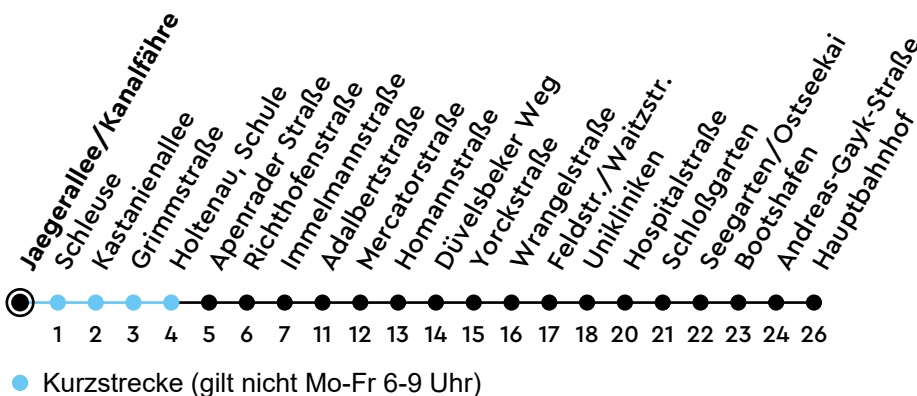

32 Jaegerallee/Kanalfähre Richtung Kiel Hbf

Uhr	Montag - Freitag	Samstag	Sonn-/Feiertag
4			
5			
6			
7			14 44
8			14 44
9			14 44
10			14 44
11			14 44
12			14 46
13			16 46
14			16 46
15			16 46
16			16 46
17			16 46
18			16 46
19	47	47	16 46
20	17 44	17 44	16 44
21	14 44	14 44	14 44
22	14 44	14 44	14 44
23	14 44	14 44	14 44
0	14	14	14

Gültig ab 28.04.2025 (ohne Gewähr)

NAH.SH

KVG Kieler Verkehrsgesellschaft mbH
Wertstraße 233-243 · 24143 Kiel
☎ 0431 2203-2203 · www.kvg-kiel.de