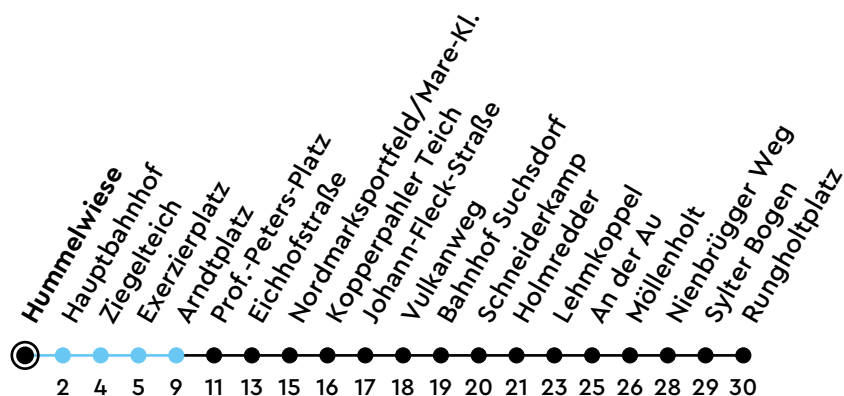

# 22 Hummelwiese A Richtung Suchsdorf

Uhr	Montag - Freitag	Samstag	Sonn-/Feiertag
4			
5	28	28 58	58
6	04 34	28 58	58
7	05 35	28 58	58
8	05 35	28	28 58
9	05 35	04 34	28 58
10	04 34	04 34	28 58
11	04 34	04 34	28 58
12	05 35	04 34	28 58
13	05 35	04 34	28 58
14	05 35	04 34	28 58
15	05 35	04 34	28 58
16	05 34	04 34	28 58
17	04 34	04 34	28 58
18	04 34	04 34	28 58
19	04 34	04 34	28 58
20	04 28 58	04 28 58	28 58
21	28 58	28 58	28 58
22	28 58	28 58	28 58
23	43 <sub>A</sub>	43 <sub>A</sub>	43 <sub>A</sub>
0			

Bitte beachten Sie die Sonderfahrpläne von Heiligabend bis Neujahr.

Gültig ab 01.01.2025 (ohne Gewähr)

A = Weiter als Linie N22 bis Suchsdorf; fährt bis Hauptbahnhof

● Kurzstrecke (gilt nicht Mo-Fr 6-9 Uhr)