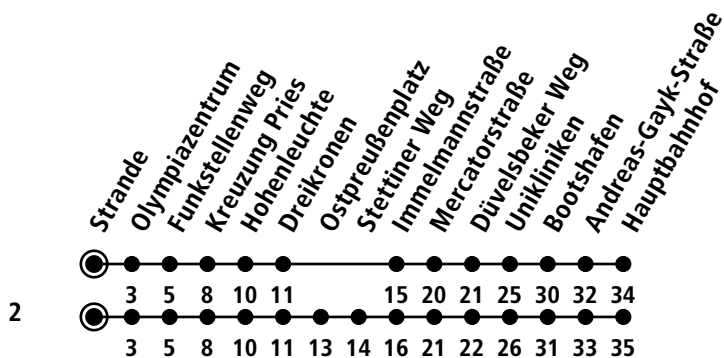

X30

 Strande

Strande ▶ Schilksee ▶ Wik ▶ Kiel Hbf

Uhr	Montag - Freitag	Samstag	Sonn-/Feiertag
4			
5			
6	15		
7	00 ² _A 15		
8	15 45		
9	45		
10	45		
11	45		
12	45		
13	45		
14	45		
15	45		
16	45		
17	45		
18	45		
19	45		
20			
21			
22			
23			
0			

Gültig ab 21.06.2024 (ohne Gewähr)

A = Nur an Schultagen

• Kurzstreckentickets haben auf der Linie X30 keine Gültigkeit.

KVG Kieler Verkehrsgesellschaft mbH
 Werftstraße 233-243 · 24143 Kiel
 ☎ 0431/2203-2203 · www.kvg-kiel.de