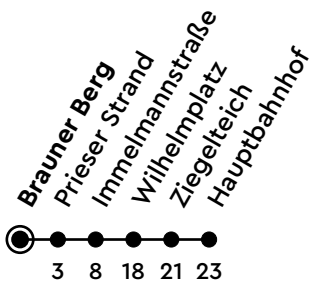

X90

Brauner Berg Richtung Kiel Hbf

Uhr	Montag - Freitag	Samstag	Sonn-/Feiertag
4			
5			
6			
7			
8			
9			
10			
11			
12	05	05	05
13	35	35	35
14			
15	05	05	05
16	35	35	35
17			
18	05	05	05
19	35	35	35
20			
21			
22			
23			
0			

Gültig vom 18.04.2025 bis 05.10.2025 (ohne Gewähr)

NAH.SH

KVG Kieler Verkehrsgesellschaft mbH
Wertstraße 233-243 · 24143 Kiel
☎ 0431 2203-2203 · www.kvg-kiel.de

ECHTZEIT