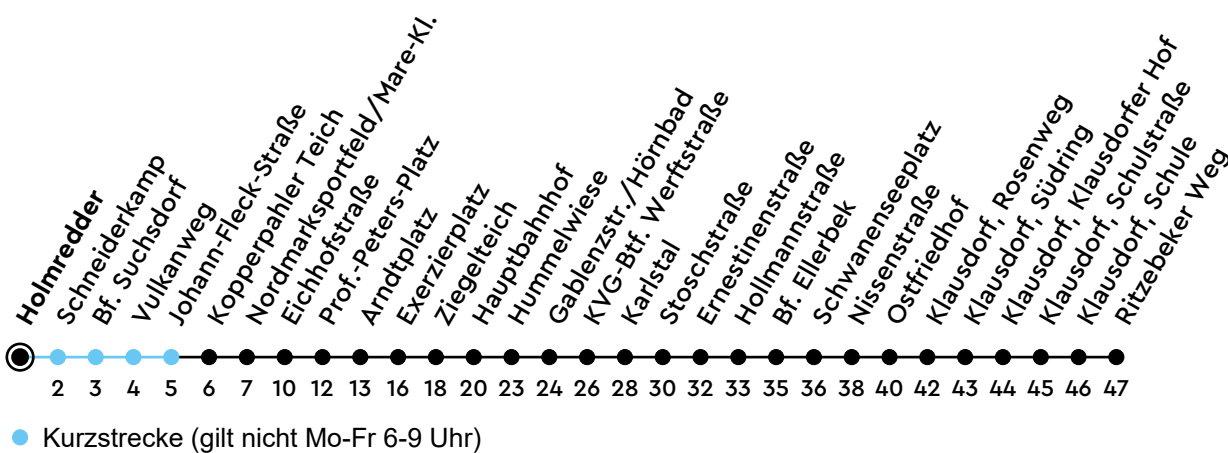

22 Holmredder Richtung Schwentinental

| Uhr | Montag - Freitag | Samstag | Sonn-/Feiertag |
|-----|------------------|---------|----------------|
| 4 | | | |
| 5 | 12 42 | 12 42 | 42 |
| 6 | 12 42 | 12 42 | 42 |
| 7 | 12 42 | 12 42 | 42 |
| 8 | 12 42 | 12 47 | 12 42 |
| 9 | 17 47 | 17 47 | 12 42 |
| 10 | 17 47 | 17 47 | 12 42 |
| 11 | 16 46 | 17 47 | 12 42 |
| 12 | 16 46 | 17 47 | 12 42 |
| 13 | 16 46 | 17 47 | 12 42 |
| 14 | 16 40 | 17 47 | 12 42 |
| 15 | 10 40 | 17 47 | 12 42 |
| 16 | 10 41 | 17 47 | 12 42 |
| 17 | 11 41 | 17 47 | 12 42 |
| 18 | 12 42 | 17 47 | 12 42 |
| 19 | 12 42 | 17 47 | 12 42 |
| 20 | 12 42 | 12 42 | 12 42 |
| 21 | 12 42 | 12 42 | 12 42 |
| 22 | 12 42 | 12 42 | 12 42 |
| 23 | 12 42 | 12 42 | 12 42 |
| 0 | | | |

Bitte beachten Sie die Sonderfahrpläne von Heiligabend bis Neujahr.

Gültig ab 28.04.2025 (ohne Gewähr)

ECHTZEIT

NAH.SH

KVG Kieler Verkehrsgesellschaft mbH
 Werftstraße 233-243 · 24143 Kiel
 ☎ 0431 2203-2203 · www.kvg-kiel.de