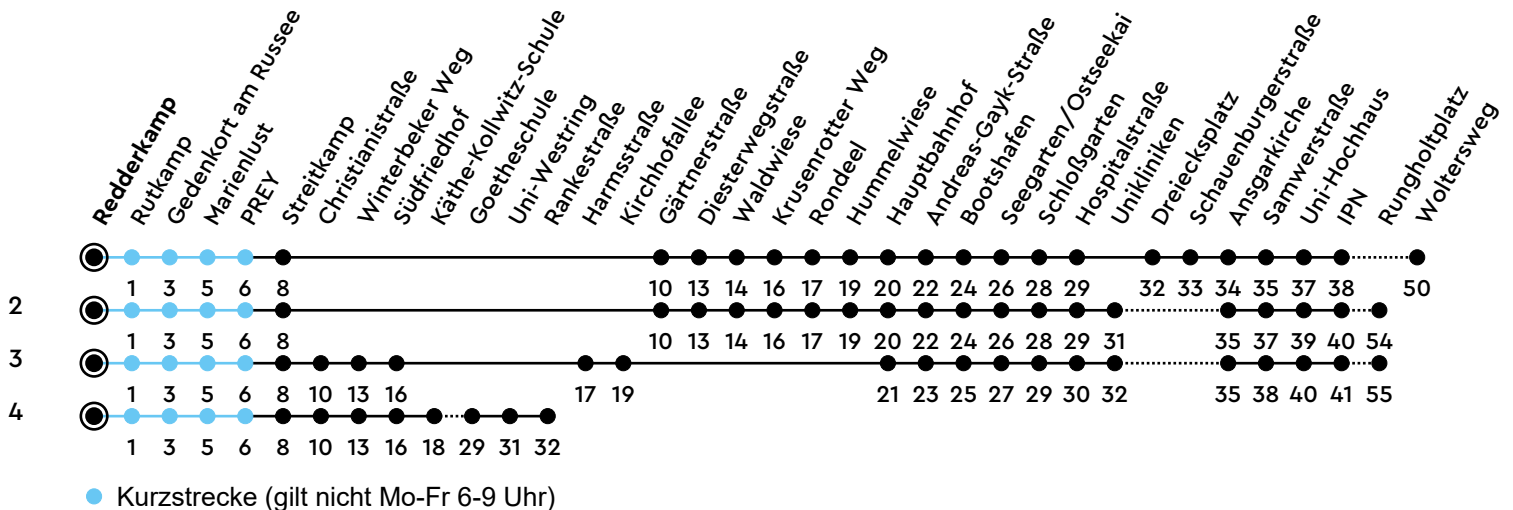

61.62

H Redderkamp A

Richtung Suchsdorf/Projensdorf

Uhr	Montag - Freitag	Samstag	Sonn-/Feiertag
4			
5	01 16 ² 31 47 ²	16 46	46
6	07 17 ² 27 37 ² 45 55 ²	16 46	46
7	04 09 ⁴ _A 14 ³ 24 34 ² 44 55 ²	16 46	46
8	05 15 ² 27 37 ² 47 57 ²	16 37	16 46
9	07 22 ² 37 52 ²	07 37	16 46
10	06 21 ² 36 51 ²	07 37	16 46
11	06 21 ² 36 51 ²	07 37	16 46
12	06 21 ² 36 51 ²	05 35	16 46
13	06 21 ² 36 51 ²	05 35	12 42
14	06 21 ² 36 51 ²	07 37	16 46
15	06 21 ² 36 51 ²	07 37	16 46
16	06 21 ² 36 51 ²	07 37	16 46
17	06 22 ² 37 52 ²	07 37	16 46
18	07 22 ² 37 52 ²	07 37	16 46
19	07 22 ² 37	07 37	16 46
20	01 ² 16 46	16 46	16 46
21	16 46	16 46	16 46
22	16 46	16 46	16 46
23	31 _B	31 _B	31 _B
0			

Bitte beachten Sie die Sonderfahrpläne von Heiligabend bis Neujahr.

Gültig ab 01.01.2025 (ohne Gewähr)

A = Nur an Schultagen

B = Weiter als Linie N62 bis Projensdorf; fährt bis Hauptbahnhof

KVG Kieler Verkehrsgesellschaft mbH
 Wertstraße 233-243 · 24143 Kiel
 ☎ 0431/2203-2203 · www.kvg-kiel.de