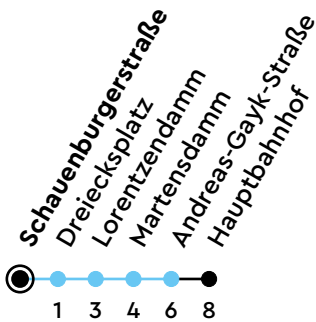

12·13 Schauenburgerstraße A Richtung Kiel Hbf

Uhr	Montag - Freitag	Samstag	Sonn-/Feiertag
4			
5	07 22 37 59	07 37	07 37
6	14 29 39 49 59	07 37	07 37
7	09 19 29 38 48 58	07 37	07 37
8	08 18 28 38 48 58	07 37	07 37
9	09 24 39 54	03 33	07 37
10	09 23 38 53	03 33	07 37
11	09 24 38 54	03 33	07 37
12	09 24 39 54	03 33	07 37
13	08 24 39 49 59	03 32	07 37
14	08 19 29 39 48 58	03 32	07 37
15	08 18 29 39 49 59	03 32	07 37
16	08 18 28 39 49 59	03 33	07 37
17	09 19 29 39 49 59	03 33	07 37
18	09 19 29 39 54	03 33	07 37
19	09 24 39 54	03 33	07 37
20	07 37	07 37	07 37
21	07 37	07 37	07 37
22	07 37	07 37	07 37
23	07 37	07 37	07 37
0			

Bitte beachten Sie die Sonderfahrpläne von Heiligabend bis Neujahr.

Gültig ab 01.01.2025 (ohne Gewähr)

● Kurzstrecke (gilt nicht Mo-Fr 6-9 Uhr)