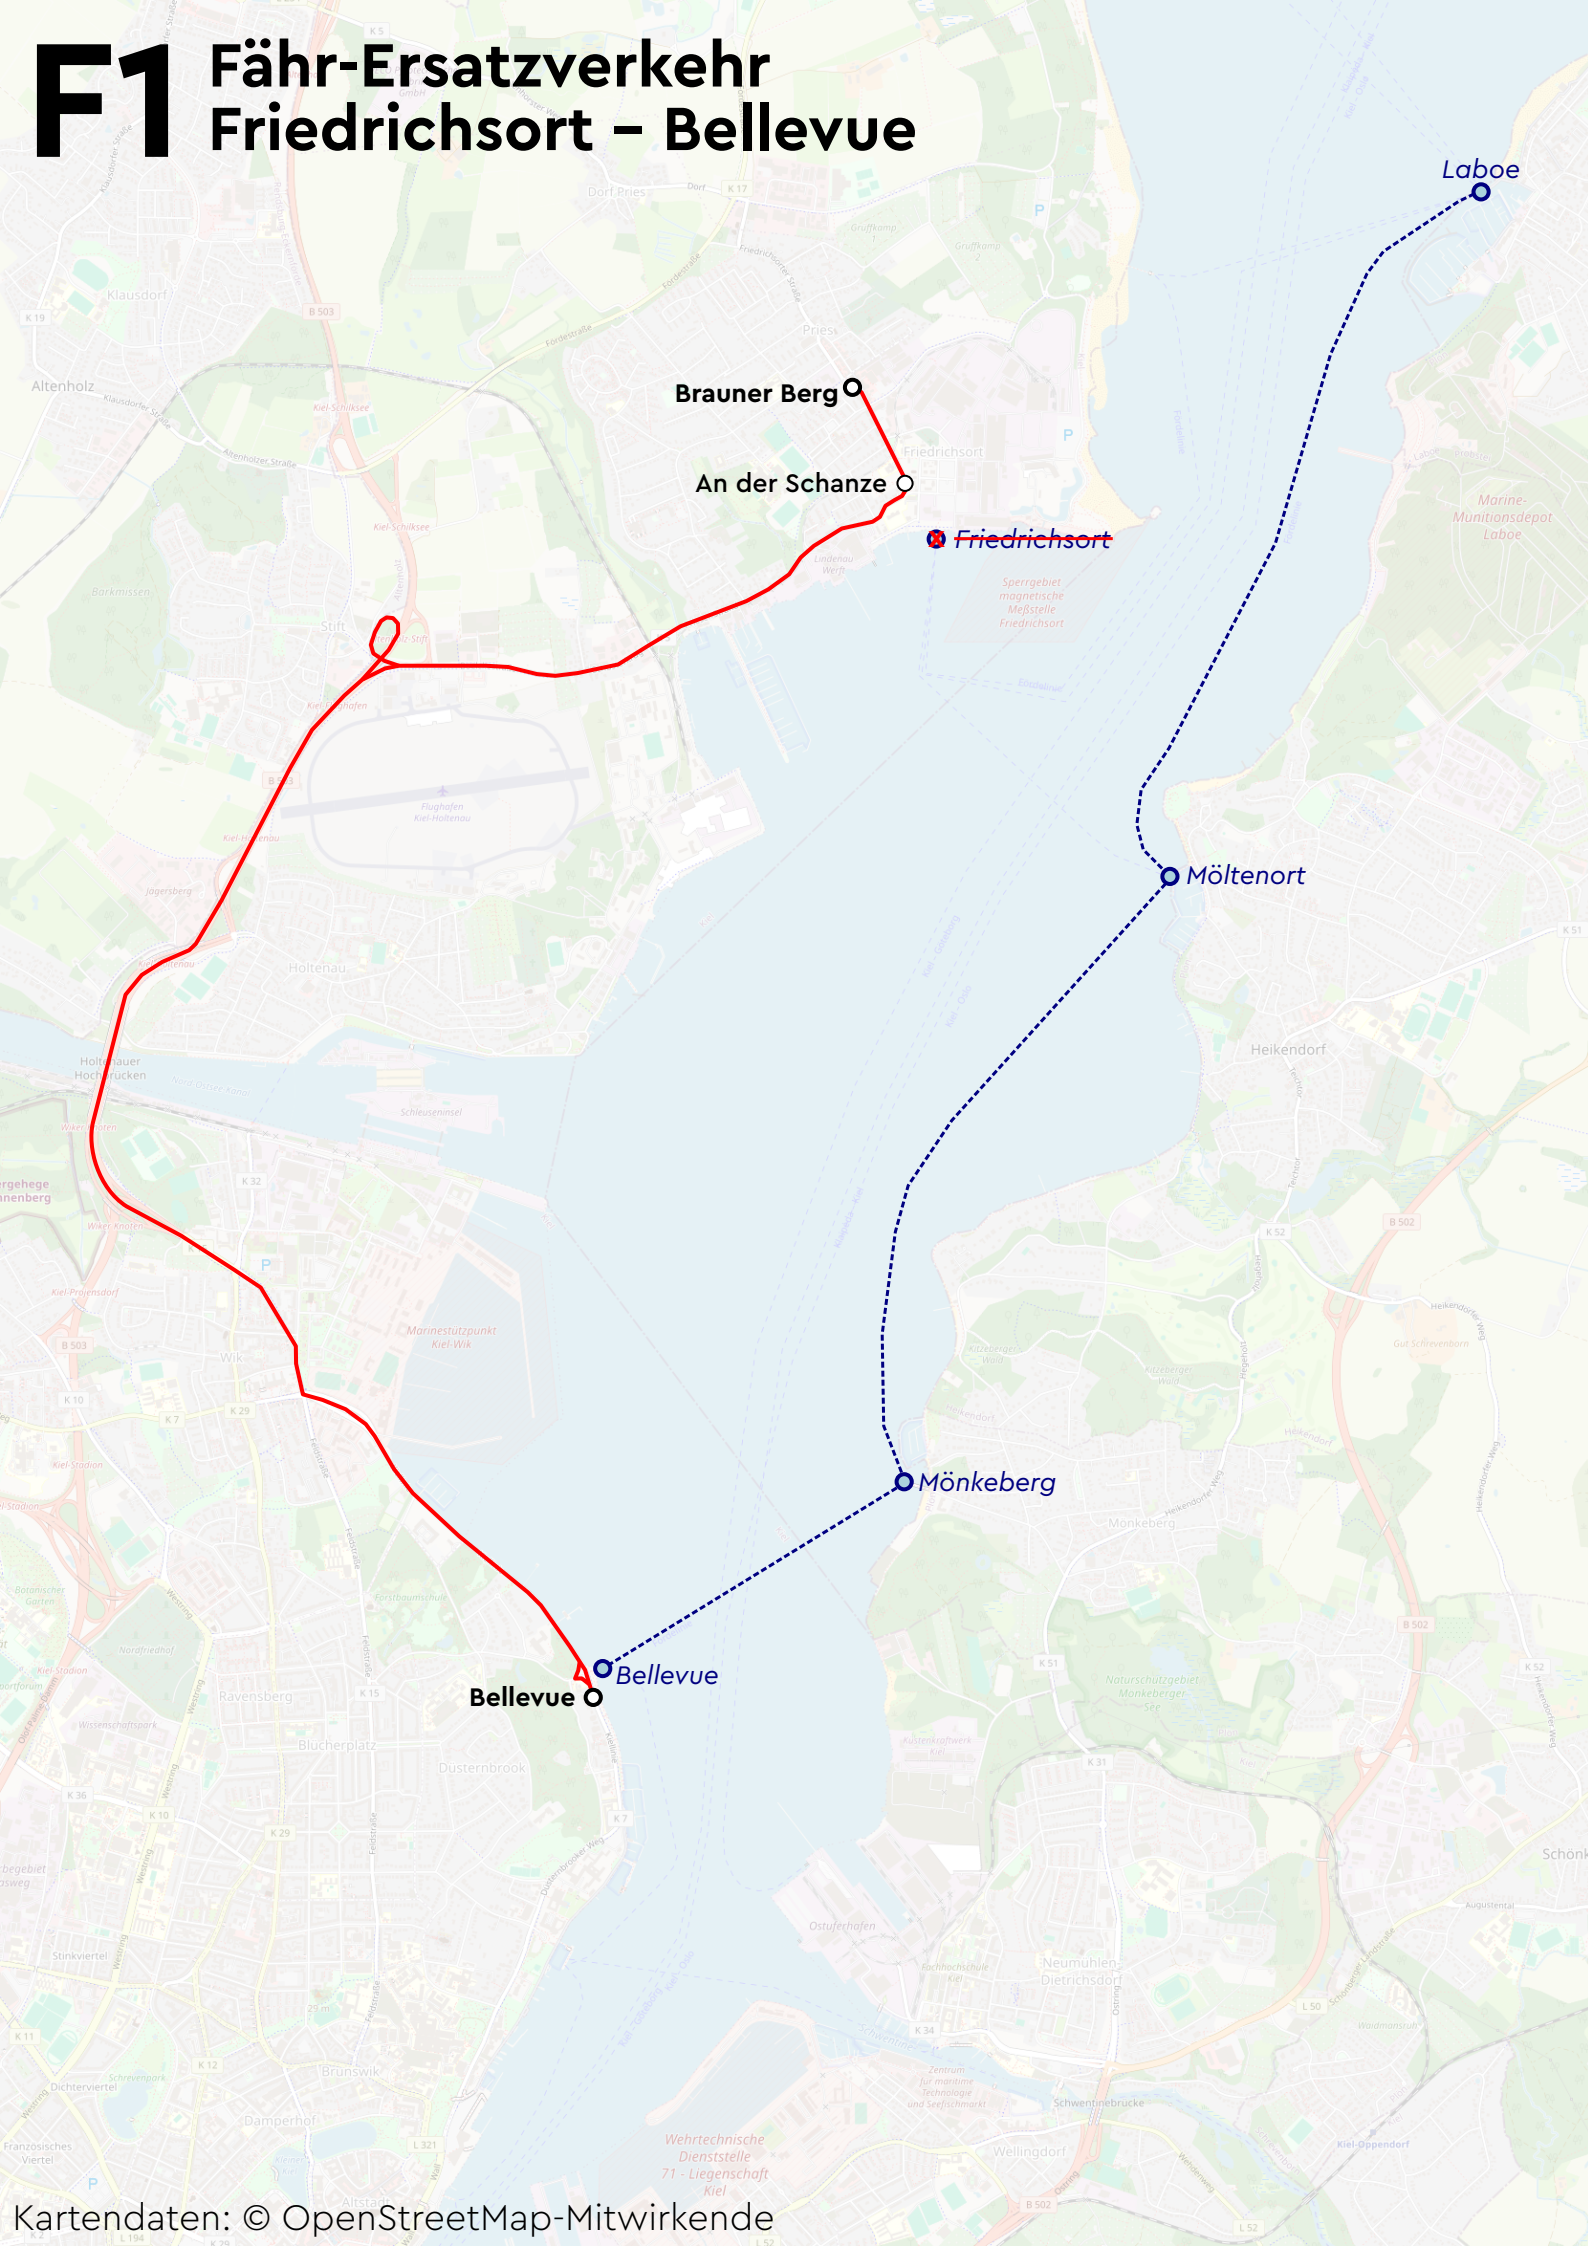

F1 - Winterfahrplan (Ersatzfahrplan mit Ersatzverkehr Bellevue-Friedrichsort)

gültig vom 21.10.2024 bis 23.12.2024

| Montag - Freitag | | | | | | | | | |
|------------------|--------------|--------------|--------------|--------------|--------------|-------|-------|-------|-------|
| Fähre | | | | | | Mo-Do | Fr | Mo-Do | |
| Laboe | 05:40 | 06:54 | 08:15 | 14:37 | 16:03 | 17:30 | 17:30 | 18:50 | |
| Möltenort | 05:53 | 07:07 | 08:28 | 14:50 | 16:16 | 17:43 | 17:43 | 19:03 | |
| Mönkeberg | - | - | 08:41 | 15:03 | 16:29 | 17:56 | 17:56 | 19:16 | |
| Bellevue | 06:16 | 07:29 | 08:51 | 15:13 | 16:39 | 18:06 | 18:06 | 19:25 | |
| Bus | | | | | | | | | |
| Bellevue | 06:20 | 07:35 | 08:55 | 15:25 | 16:45 | | | | |
| An der Schanze | 06:35 | 07:50 | 09:10 | 15:40 | 17:00 | | | | |
| Brauner Berg | 06:36 | 07:51 | 09:11 | 15:41 | 17:01 | | | | |
| Reventlou | | | | 09:05 | | | | 18:20 | 19:41 |
| Bahnhof | | | | 09:25 | | | | 18:40 | 20:01 |

| Fähre | Mo-Do | | | | | | |
|-----------------|--------------|--------------|--------------|--------------|--------------|-------|--|
| Bahnhof | 13:24 | | | | | | |
| Reventlou | 13:39 | | | | | | |
| Bus | | | | | | | |
| Brauner Berg | 07:09 | 13:34 | 15:04 | 16:19 | | | |
| An der Schanze | 07:10 | 13:35 | 15:05 | 16:20 | | | |
| Bellevue | 07:25 | 13:50 | 15:20 | 16:35 | | | |
| Bellevue | 06:17 | 07:31 | 13:55 | 15:25 | 16:42 | 18:10 | |
| Mönkeberg | - | - | 14:05 | 15:35 | - | - | |
| Möltenort | - | 07:52 | 14:18 | 15:48 | - | - | |
| Laboe | 06:52 | 08:05 | 14:31 | 16:01 | 17:15 | 18:45 | |

F1 Fähr-Ersatzverkehr Friedrichsort – Bellevue

Brauner Berg

An der Schanze

Friedrichsort

Laboe

Möltenort

Mönkeberg

Bellevue