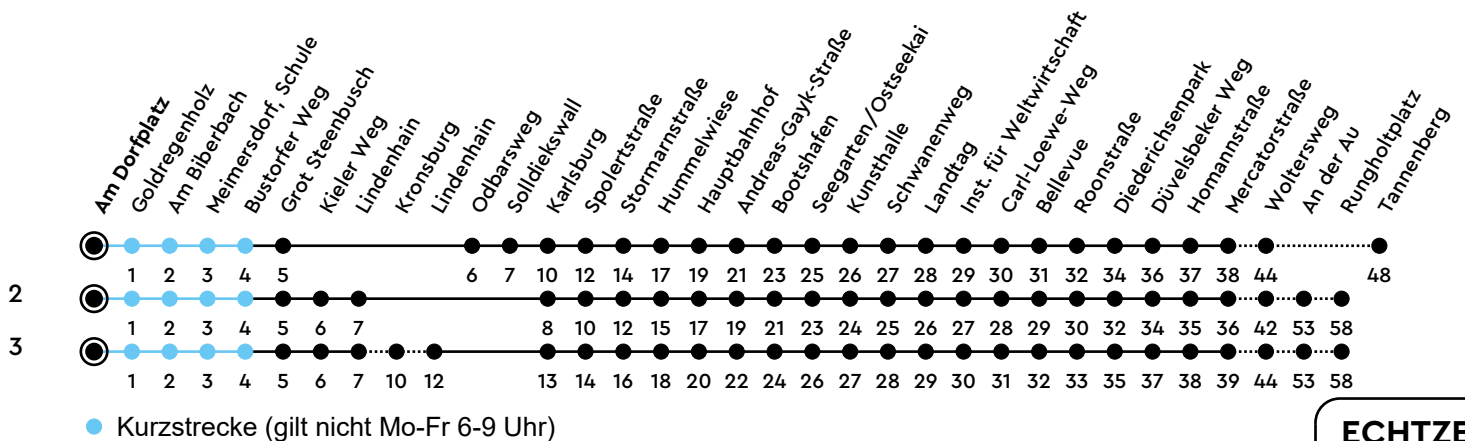

41·42

Am Dorfplatz Richtung Tannenberg/Suchsdorf

Uhr	Montag - Freitag	Samstag	Sonn-/Feiertag
4	28 58	55 ³	55 ³
5	15 ² 28 45 ² 58	28 55 ³	55 ³
6	15 ² 28 44 ² 53 ^{3A} 54 ^{3B} 55	28 55 ³	28 _C 55 ³
7	08 ³ 25 43 ² 57	28 55 ³	28 _C 55 ³
8	14 ² 28 45 ² 58	28 55 ³	28 _C 55 ³
9	15 ² 28 45 ² 58	28 55 ³	28 _C 55 ³
10	15 ² 28 45 ² 58	28 55 ³	28 _C 55 ³
11	15 ² 28 45 ² 58	28 55 ³	28 _C 55 ³
12	15 ² 27 44 ² 57	28 55 ³	28 _C 55 ³
13	14 ² 27 44 ² 57	28 55 ³	28 _C 55 ³
14	14 ² 27 44 ² 57	28 55 ³	28 _C 55 ³
15	14 ² 27 44 ² 57	28 55 ³	28 _C 55 ³
16	14 ² 27 44 ² 57	28 55 ³	28 _C 55 ³
17	14 ² 28 45 ² 58	28 55 ³	28 _C 55 ³
18	15 ² 28 45 ² 58	28 55 ³	28 _C 55 ³
19	15 ² 28 55 ³	28 55 ³	28 _C 55 ³
20	28 _C 55 ³	28 _C 55 ³	28 _C 55 ³
21	28 _C 55 ³	28 _C 55 ³	28 _C 55 ³
22	28 _C 55 ³	28 _C 55 ³	28 _C 55 ³
23	28 _C	28 _C	28 _C
0			

Bitte beachten Sie die Sonderfahrpläne von Heiligabend bis Neujahr.

Gültig ab 28.04.2025 (ohne Gewähr)

A = Nur an Schultagen; weiter als Linie 91 bis Rankestr.; fährt bis Hauptbahnhof

B = Nur an Schultagen; weiter als Linie 31 bis Metzstr.; fährt bis Hauptbahnhof

C = Fährt bis Woltersweg

ECHTZEIT