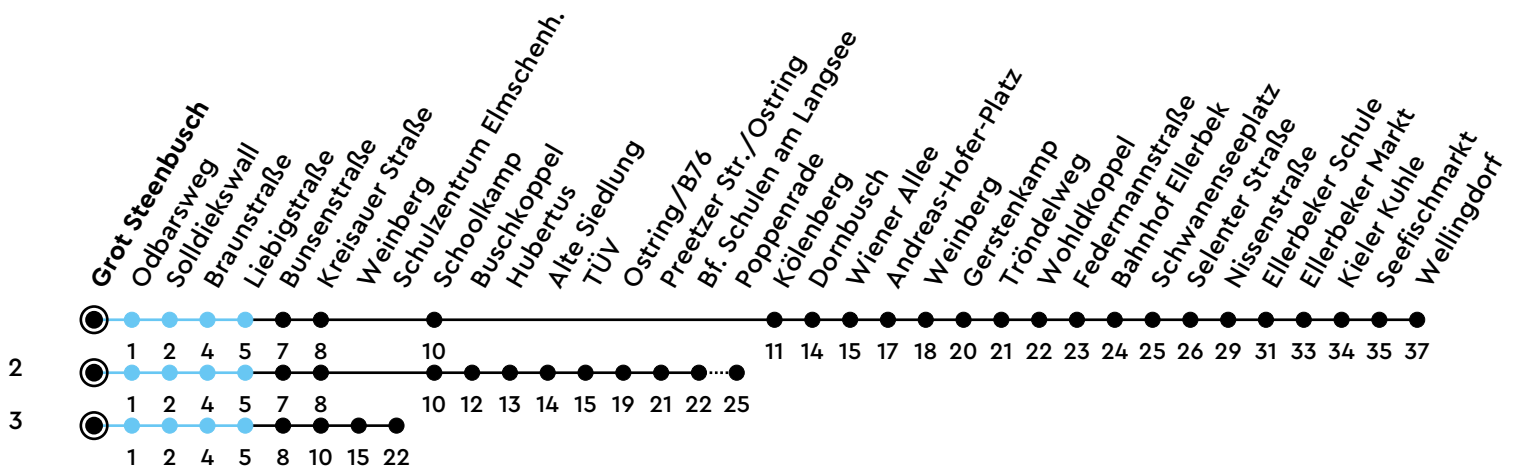

Uhr	Montag - Freitag	Samstag	Sonn-/Feiertag
4			
5			
6	13 53 _A		
7	10 _B ² 11 _C ³		
8	13		
9	13		
10	13		
11	13		
12	13		
13	13		
14	13		
15	13		
16	13		
17	13		
18	13		
19	13		
20	12		
21	12		
22			
23			
0			

Bitte beachten Sie die Sonderfahrpläne von Heiligabend bis Neujahr.

Gültig ab 01.01.2025 (ohne Gewähr)

A = Während der Schulferien bis Wellingdorf; fährt bis Toni-Jensen-Schule

B = Linie 45: nur an Schultagen
C = Nur an Schultagen

● Kurzstrecke (gilt nicht Mo-Fr 6-9 Uhr)