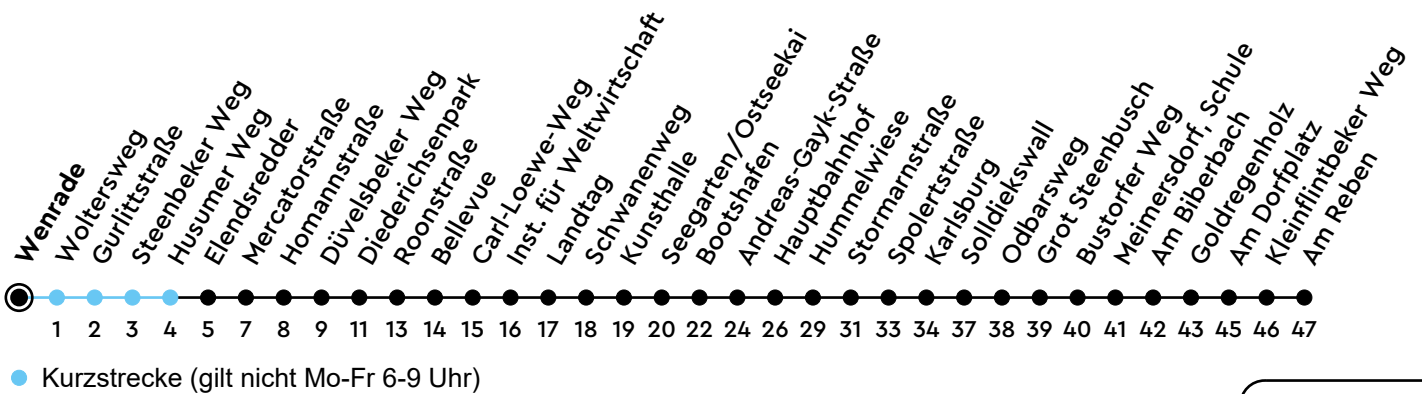

Uhr	Montag - Freitag	Samstag	Sonn-/Feiertag
4			
5	33	23	
6	00 30	23	20 _A
7	00 30	23	20 _A
8	00 30	23	20 _A
9	00 30	23	20 _A
10	00 30	23	20 _A
11	00 30 59	23	20 _A
12	29 59	23	20 _A
13	29 59	23	20 _A
14	29 58	23	20 _A
15	29 59	23	20 _A
16	29 59	23	20 _A
17	29	23	20 _A
18	00 30	23	20 _A
19	00 30	23	20 _A
20	22	22	20 _A
21	20 _A	20 _A	20 _A
22	20 _A	20 _A	20 _A
23	20 _A	20 _A	20 _A
0	20 _A	20 _A	20 _A

Bitte beachten Sie die Sonderfahrpläne von Heiligabend bis Neujahr.

Gültig ab 28.04.2025 (ohne Gewähr)

A = Anruf-Linien-Taxi – min. 30 Min. vor Abfahrt
bestellen: ☎ 0431 2200-3060; fährt bis
Woltersweg

ECHTZEIT