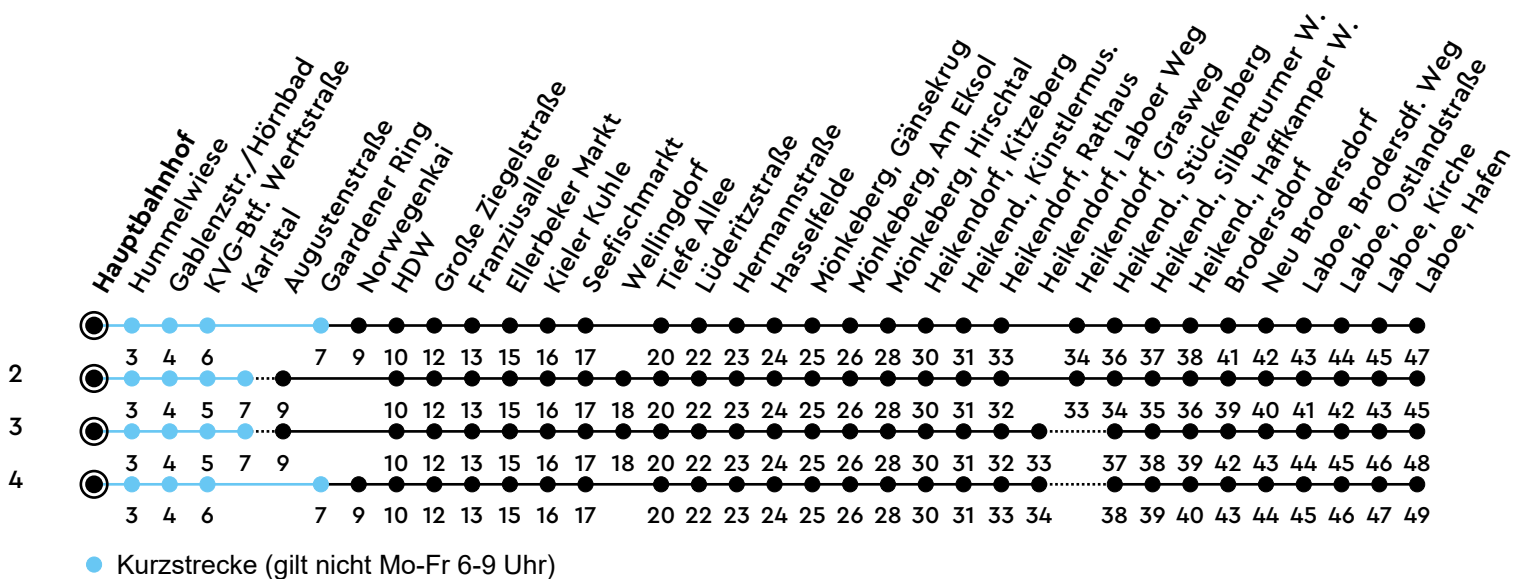

14

H Hauptbahnhof D2 Richtung Laboe

Uhr	Montag - Freitag	Samstag	Sonn-/Feiertag
4	50	50 ²	50 ²
5	20 50	20 ³ 50 ²	50 ²
6	10 40	20 ³ 50 ²	50 ²
7	00 20 40	20 ³ 50 ²	20 ³ 50 ²
8	00 20 40	20 ³ 50 ²	20 ³ 50 ²
9	10 40	10 ⁴ 40	20 ³ 50 ²
10	10 40	10 ⁴ 40	20 ³ 50 ²
11	10 40	10 ⁴ 40	20 ³ 50 ²
12	10 40	10 ⁴ 40	20 ³ 50 ²
13	00 20 40	10 ⁴ 40	20 ³ 50 ²
14	00 20 40	10 ⁴ 40	20 ³ 50 ²
15	00 20 40	10 ⁴ 40	20 ³ 50 ²
16	00 20 40	10 ⁴ 40	20 ³ 50 ²
17	00 20 40	10 ⁴ 40	20 ³ 50 ²
18	10 40	10 ⁴ 40	20 ³ 50 ²
19	10 40	10 ⁴ 40	20 ³ 50 ²
20	20 ³ 50 ²	20 ³ 50 ²	20 ³ 50 ²
21	20 ³ 50 ²	20 ³ 50 ²	20 ³ 50 ²
22	20 ³ 50 ²	20 ³ 50 ²	20 ³ 50 ²
23			
0			

Bitte beachten Sie die Sonderfahrpläne von Heiligabend bis Neujahr.

Gültig ab 01.01.2025 (ohne Gewähr)

NAH.SH

KVG Kieler Verkehrsgesellschaft mbH
 Wertstraße 233-243 · 24143 Kiel
 ☎ 0431/2203-2203 · www.kvg-kiel.de

ECHTZEIT: