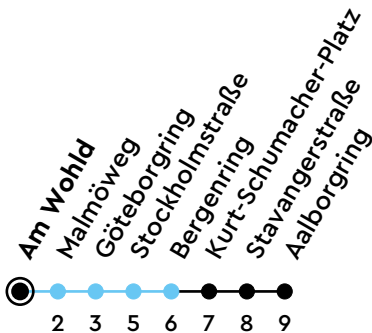

61

H Am Wohld B Richtung Mettenhof

Uhr	Montag - Freitag	Samstag	Sonn-/Feiertag
4			
5			
6	11 44		
7	14 35 55		
8	15 34 54		
9	13 43		
10	13 43		
11	13 44		
12	14 44		
13	15 45		
14	14 44		
15	14 44		
16	14 44		
17	14 44		
18	14 44		
19	13 43		
20	13 41		
21			
22			
23			
0			

Bitte beachten Sie die Sonderfahrpläne von Heiligabend bis Neujahr.

Gültig ab 01.01.2025 (ohne Gewähr)

● Kurzstrecke (gilt nicht Mo-Fr 6-9 Uhr)