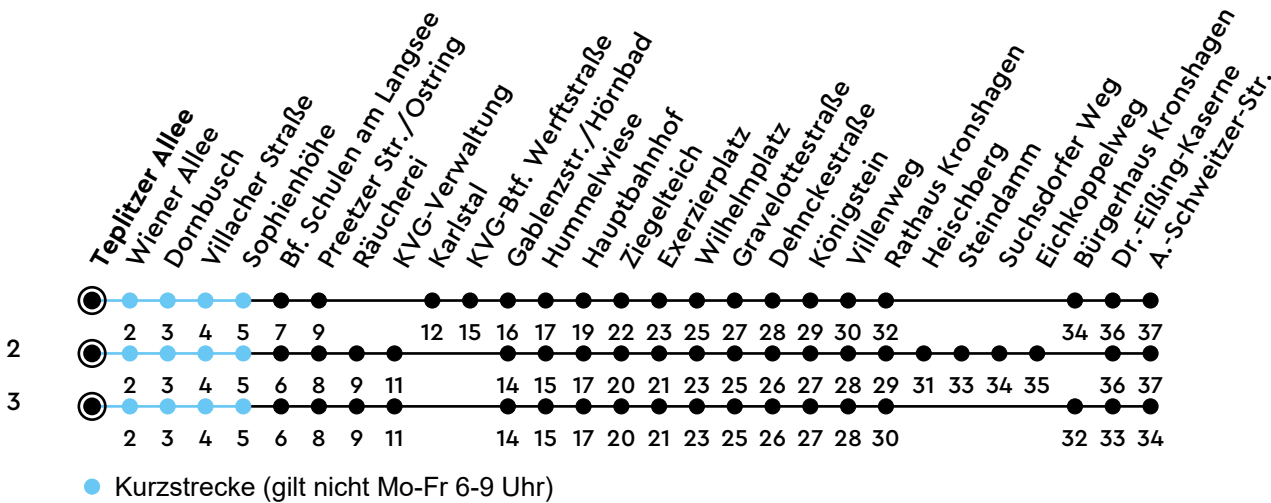

34 Teplitzer Allee A Richtung Kronshagen

Uhr	Montag - Freitag	Samstag	Sonn-/Feiertag
4			
5	05 35 52	05 35	13 ³ 43 ³
6	12 32 51	05 35	43 ³
7	11 31 52	05 35	43 ³
8	12 32 52	05 32 52	13 ³ 43 ³
9	11 31 52	12 32 52	13 ³ 43 ³
10	12 32 52	12 32 52	13 ³ 43 ³
11	12 32 52	12 32 52	13 ³ 43 ³
12	12 32 51	12 32 52	13 ³ 43 ³
13	11 31 51	12 32 52	13 ³ 43 ³
14	11 31 51	12 32 52	13 ³ 43 ³
15	11 32 52	12 32 52	13 ³ 43 ³
16	12 32 52	12 32 52	13 ³ 43 ³
17	12 32 52	12 32 52	13 ³ 43 ³
18	12 32 52	12 32 52	13 ³ 43 ³
19	12 45 ²	12 45 ²	13 ³ 43 ²
20	13 ² _A 43 ²	13 ² _A 43 ²	13 ² _A 43 ²
21	13 ² _A 43 ²	13 ² _A 43 ²	13 ² _A 43 ²
22	13 ² _A 43 ²	13 ² _A 43 ²	13 ² _A 43 ²
23	28 ² _A	28 ² _A	28 ² _A
0			

Bitte beachten Sie die Sonderfahrpläne von Heiligabend bis Neujahr.

Gültig ab 01.01.2025 (ohne Gewähr)

A = Fährt bis Hauptbahnhof

NAH.SH

KVG Kieler Verkehrsgesellschaft mbH
 Werftstraße 233-243 · 24143 Kiel
 ☎ 0431/2203-2203 · www.kvg-kiel.de

ECHTZEIT: