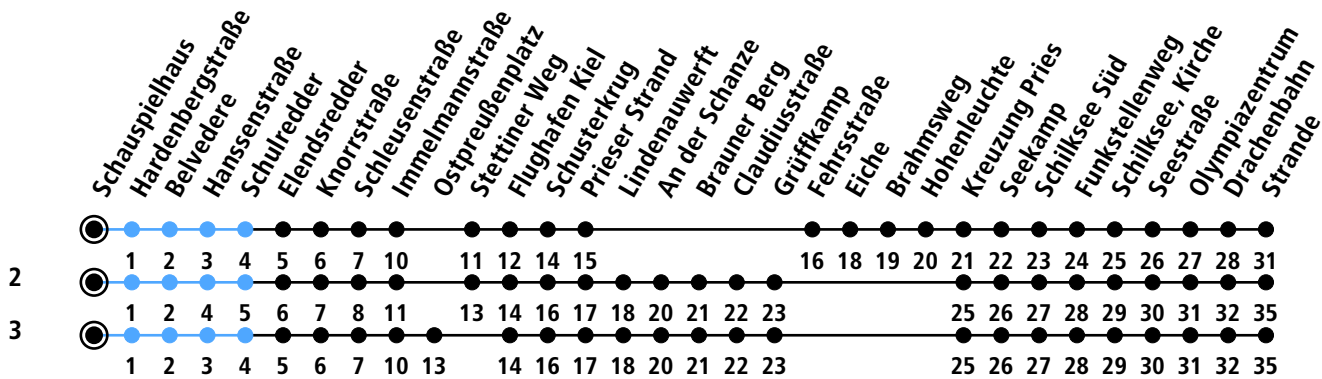

Uhr	Montag - Freitag	Samstag	Sonn-/Feiertag
4	32 ²	32 ³	32 ³
5	02 ² 32 47 ² _A	02 32 ³	02 32 ³
6	02 _A 14 ² 29 _A 44 ² 59 _A	02 32 ³	02 32 ³
7	14 ² 29 _A 44 ² 59 _A	02 32 ³	02 32 ³
8	14 ² 29 _A 44 ² 59 _A	02 32 ³	02 32 ³
9	14 ² 29 _A 44 ² 59 _A	02 29 ³ 59	02 32 ³
10	14 ² 29 _A 44 ² 59 _A	29 ³ 59	02 32 ³
11	14 ² 29 _A 44 ² 59 _A	29 ³ 59	02 32 ³
12	14 ² 29 _A 44 ² 59 _A	29 ³ 59	02 32 ³
13	14 ² 29 _A 44 ² 59 _A	29 ³ 59	02 32 ³
14	14 ² 29 _A 44 ² 59 _A	29 ³ 59	02 32 ³
15	14 ² 29 _A 44 ² 59 _A	29 ³ 59	02 32 ³
16	14 ² 29 _A 44 ² 59 _A	29 ³ 59	02 32 ³
17	14 ² 29 _A 44 ² 59 _A	29 ³ 59	02 32 ³
18	14 ² 29 _A 44 ² 59 _A	29 ³ 59	02 32 ³
19	14 ² 29 _A 44 ² 59 _A	29 ³ 59	02 32 ³
20	14 ² 32 ³	32 ³	02 32 ³
21	02 32 ³	02 32 ³	02 32 ³
22	02 32 ³	02 32 ³	02 32 ³
23	02	02	02
0			

Gültig ab 29.05.2024 (ohne Gewähr)

A = Fährt bis Olympiazentrum

● Kurzstrecke (gilt nicht Mo-Fr 6-9 Uhr)