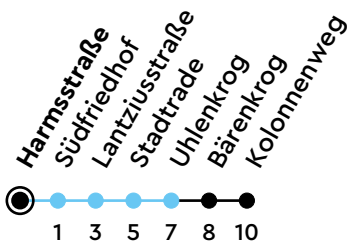

50·51

H Harmsstraße B Richtung Hassee

Uhr	Montag - Freitag	Samstag	Sonn-/Feiertag
4	23 53	23 53	23
5	38	41	08
6	06 21 36 52	11 41	08 38
7	06 21 36 52	11 41	08 38
8	07 21 36 51	11 36 56	08 38
9	06 21 36 51	16 36 56	08 38
10	06 21 38 53	16 36 56	08 38
11	08 23 38 53	16 36 56	08 38
12	08 23 38 53	16 36 56	08 38
13	08 23 38 53	16 36 56	08 38
14	08 23 38 53	16 36 56	08 38
15	08 23 38 54	16 36 56	08 38
16	09 24 39 54	16 36 56	08 38
17	08 23 38 53	16 36 56	08 38
18	08 23 36 51	16 36 56	08 38
19	06 21 36 51	16 36 56	08 38
20	06 16 38	16 38	08 38
21	08 38	08 38	08 38
22	08 38	08 38	08 38
23	08	08	08
0			

Bitte beachten Sie die Sonderfahrpläne von Heiligabend bis Neujahr.

Gültig ab 17.02.2025 (ohne Gewähr)

● Kurzstrecke (gilt nicht Mo-Fr 6-9 Uhr)