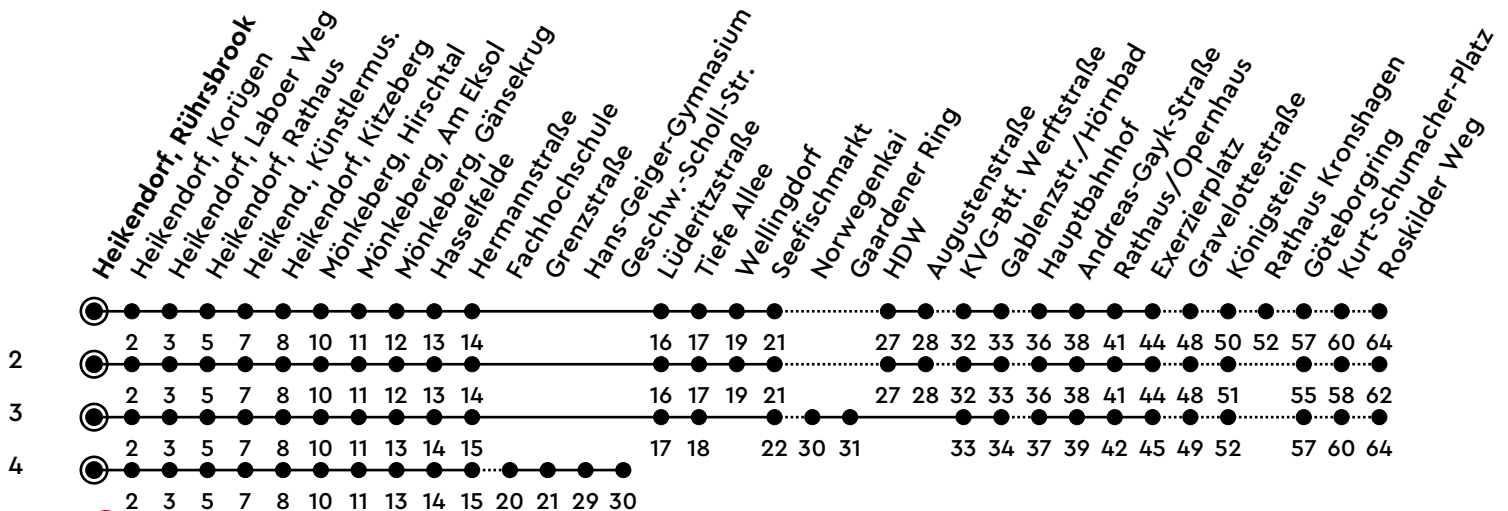

14

H Heikendorf, Rührsbrook B Richtung Mettenhof

Uhr	Montag - Freitag	Samstag	Sonn-/Feiertag
4		39 ²	
5		39 ²	09
6		39 ²	39
7	01 ⁴ _A	39 ²	39 ²
8		37 ³	39 ²
9		37 ³	39 ²
10		37 ³	39 ²
11		37 ³	35 ²
12		37 ³	35 ²
13		37 ³	35 ²
14		37 ³	35 ²
15		37 ³	35 ²
16		37 ³	35 ²
17		37 ³	39 ²
18		37	39 ²
19	35	39	39
20	35	39	39
21	39	39	39
22	39 _B	39 _B	39 _B
23	09 _C	09 _C	09 _C
0			

Bitte beachten Sie die Sonderfahrpläne von Heiligabend bis Neujahr.

Gültig ab 01.01.2025 (ohne Gewähr)

A = Nur an Schultagen

C = Weiter als Linie N14 bis Mettenhof; fährt bis Hauptbahnhof

B = Fährt bis Hauptbahnhof