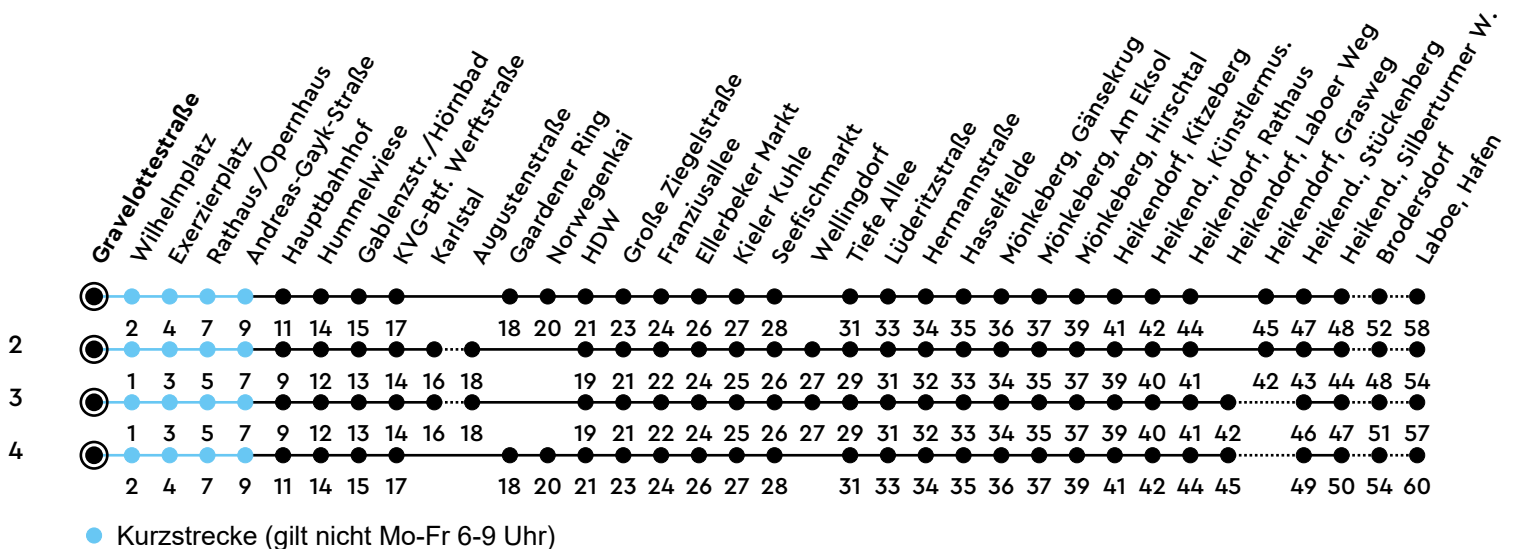

14

H Gravelottestraße A Richtung Laboe

Uhr	Montag - Freitag	Samstag	Sonn-/Feiertag
4			
5	06 36 58	06 ³ 36 ²	36 ²
6	28 48	06 ³ 36 ²	36 ²
7	08 28 48	06 ³ 36 ²	06 ³ 36 ²
8	08 28 58	06 ³ 36 ² 58 ⁴	06 ³ 36 ²
9	28 58	28 58 ⁴	06 ³ 36 ²
10	28 58	28 58 ⁴	06 ³ 36 ²
11	28 58	28 58 ⁴	06 ³ 34 ²
12	28 48	28 58 ⁴	04 ³ 34 ²
13	08 28 48	28 58 ⁴	04 ³ 34 ²
14	08 28 48	28 58 ⁴	04 ³ 34 ²
15	08 28 48	28 58 ⁴	04 ³ 34 ²
16	08 28 48	28 58 ⁴	04 ³ 34 ²
17	08 28 58	28 58 ⁴	04 ³ 36 ²
18	28 58	28 58 ⁴	06 ³ 36 ²
19	28	28	06 ³ 36 ²
20	06 ³ 36 ²	06 ³ 36 ²	06 ³ 36 ²
21	06 ³ 36 ²	06 ³ 36 ²	06 ³ 36 ²
22	06 ³ 36 ²	06 ³ 36 ²	06 ³ 36 ²
23	06 _A 36 _B	06 _A 36 _B	06 _A 36 _B
0			

Bitte beachten Sie die Sonderfahrpläne von Heiligabend bis Neujahr.

Gültig ab 01.01.2025 (ohne Gewähr)

A = Fährt bis Hauptbahnhof

B = Weiter als Linie N14 bis Laboe; fährt bis Hauptbahnhof

NAH.SH

KVG Kieler Verkehrsgesellschaft mbH
 Wertstraße 233-243 · 24143 Kiel
 ☎ 0431/2203-2203 · www.kvg-kiel.de

ECHTZEIT: