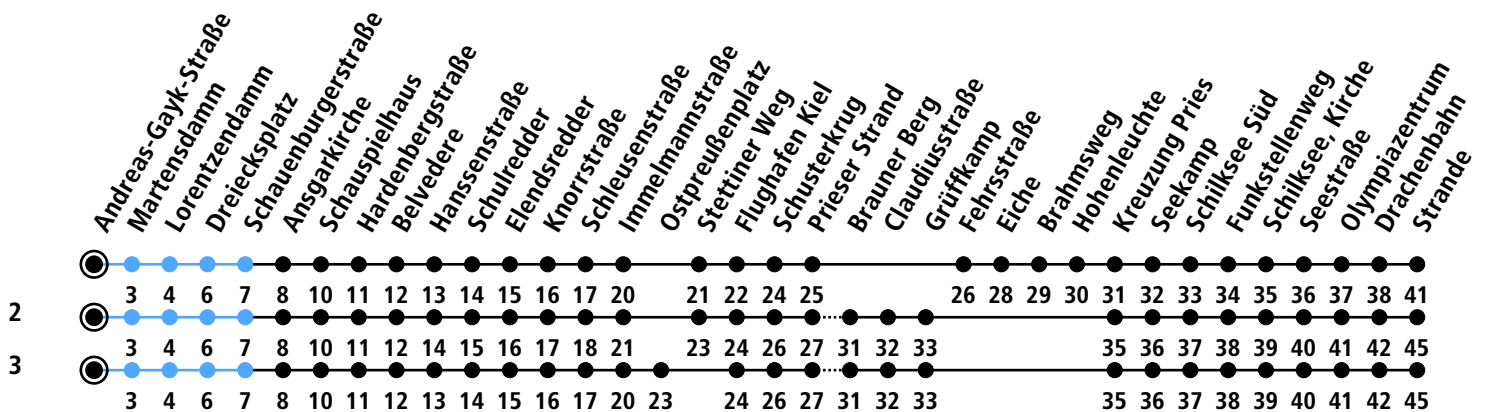

Uhr	Montag - Freitag	Samstag	Sonn-/Feiertag
4	22 ² 52 ²	22 ³ 52	22 ³ 52
5	22 37 ² _A 52 _A	22 ³ 52	22 ³ 52
6	04 ² 19 _A 34 ² 49 _A	22 ³ 52	22 ³ 52
7	04 ² 19 _A 34 ² 49 _A	22 ³ 52	22 ³ 52
8	04 ² 19 _A 34 ² 49 _A	22 ³ 52	22 ³ 52
9	04 ² 19 _A 34 ² 49 _A	19 ³ 49	22 ³ 52
10	04 ² 19 _A 34 ² 49 _A	19 ³ 49	22 ³ 52
11	04 ² 19 _A 34 ² 49 _A	19 ³ 49	22 ³ 52
12	04 ² 19 _A 34 ² 49 _A	19 ³ 49	22 ³ 52
13	04 ² 19 _A 34 ² 49 _A	19 ³ 49	22 ³ 52
14	04 ² 19 _A 34 ² 49 _A	19 ³ 49	22 ³ 52
15	04 ² 19 _A 34 ² 49 _A	19 ³ 49	22 ³ 52
16	04 ² 19 _A 34 ² 49 _A	19 ³ 49	22 ³ 52
17	04 ² 19 _A 34 ² 49 _A	19 ³ 49	22 ³ 52
18	04 ² 19 _A 34 ² 49 _A	19 ³ 49	22 ³ 52
19	04 ² 19 _A 34 ² 49 _A	19 ³ 49	22 ³ 52
20	04 ² 22 ³ 52	22 ³ 52	22 ³ 52
21	22 ³ 52	22 ³ 52	22 ³ 52
22	22 ³ 52	22 ³ 52	22 ³ 52
23			
0			

Gültig ab 29.05.2024 (ohne Gewähr)

A = Fährt bis Olympiazentrum

● Kurzstrecke (gilt nicht Mo-Fr 6-9 Uhr)