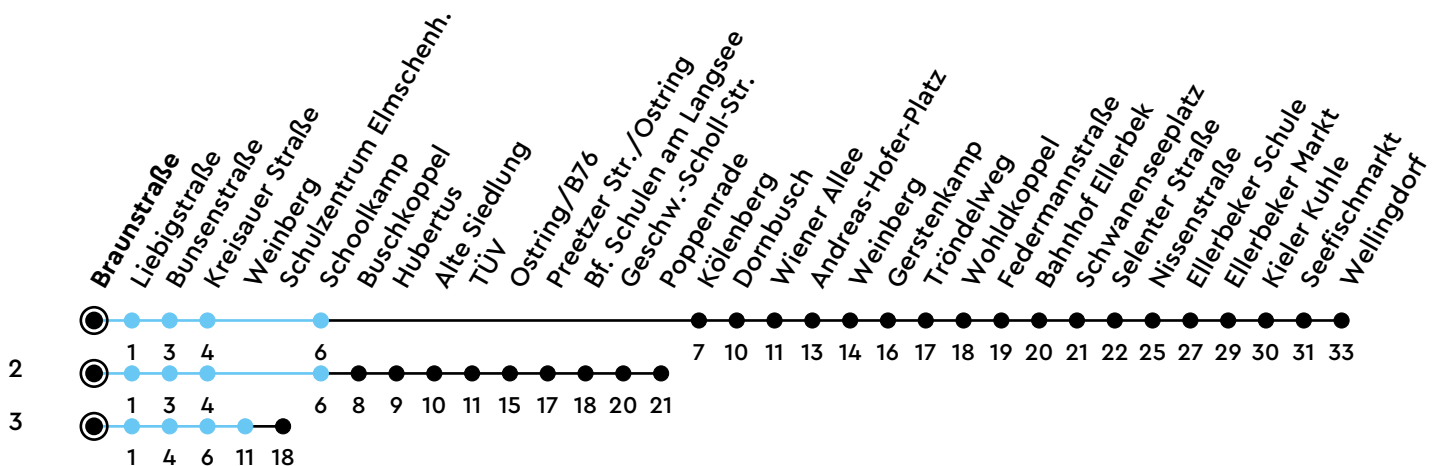

Uhr	Montag - Freitag	Samstag	Sonn-/Feiertag
4			
5			
6	17 57 _A		
7	14 _B ² 15 _C ³		
8	17		
9	17		
10	17		
11	17		
12	17		
13	17		
14	17		
15	17		
16	17		
17	17		
18	17		
19	17		
20	15		
21	15		
22			
23			
0			

Bitte beachten Sie die Sonderfahrpläne von Heiligabend bis Neujahr.

Gültig ab 01.01.2025 (ohne Gewähr)

A = Während der Schulferien bis Wellingdorf; fährt bis Toni-Jensen-Schule

B = Linie 45: nur an Schultagen
C = Nur an Schultagen

● Kurzstrecke (gilt nicht Mo-Fr 6-9 Uhr)