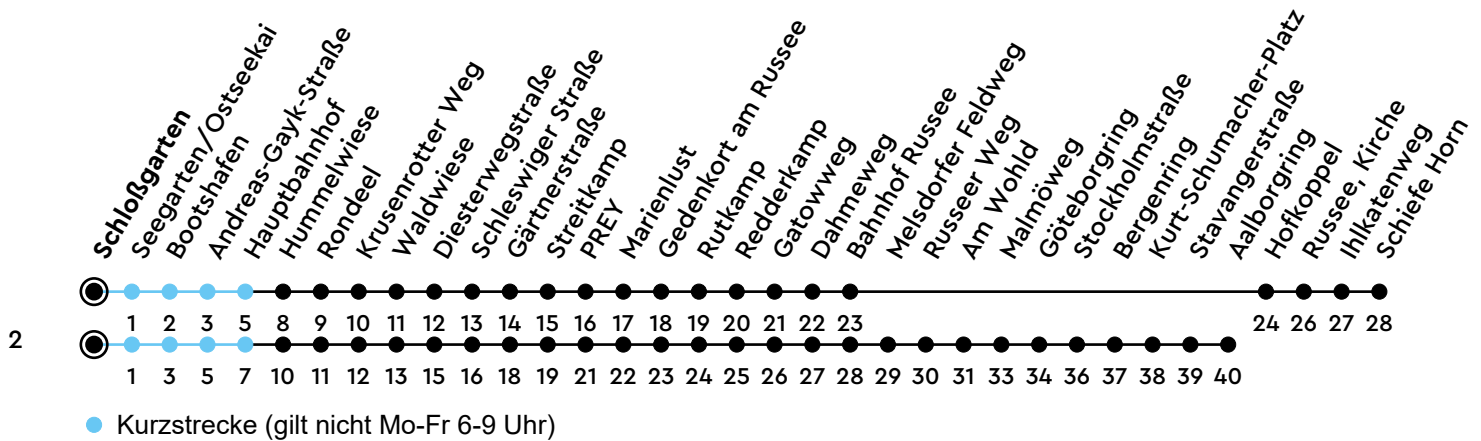

61.62

H Schloßgarten A Richtung Mettenhof/Russee

Uhr	Montag - Freitag	Samstag	Sonn-/Feiertag
4			
5	10 25 40² 57	25 55	55
6	12² 27 42² 52	25 55	55
7	02² 11 22² 32 42² 52	25 55	55
8	02² 12 22² 32 41² 56	25 58	25 55
9	11² 26 41² 56	28 58	25 55
10	11² 26 41² 56	28 58	25 55
11	11² 26 41² 56	28 58	25 55
12	11² 26 40² 55	28 58	25 55
13	10² 25 41² 56	28 58	25 55
14	09² 24 39² 54	28 58	25 55
15	09² 24 39² 54	28 58	25 55
16	09² 26 41² 56	28 58	25 55
17	11² 26 41² 56	28 58	25 55
18	11² 26 41² 56	28 58	25 55
19	11² 26 41² 56	28 58	25 55
20	10² 25 55	25 55	25 55
21	25 55	25 55	25 55
22	25 55	25 55	25 55
23	40_A	40_A	40_A
0			

Bitte beachten Sie die Sonderfahrpläne von Heiligabend bis Neujahr.

Gültig ab 01.01.2025 (ohne Gewähr)

A = Weiter als Linie N62 bis Russee; fährt bis Hauptbahnhof

NAH.SH

KVG Kieler Verkehrsgesellschaft mbH
Wertstraße 233-243 · 24143 Kiel
☎ 0431/2203-2203 · www.kvg-kiel.de

ECHTZEIT: