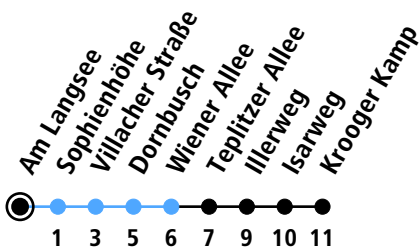

Uhr	Montag - Freitag	Samstag	Sonn-/Feiertag
4			
5	15 45	45	
6	10 30 50	15 45	
7	10 30 50	15 45	
8	10 30 50	15 45	
9	10 30 50	10 30 50	
10	10 30 50	10 30 50	
11	10 30 50	10 30 50	
12	10 30 50	10 30 50	
13	10 30 50	10 30 50	
14	10 30 50	10 30 50	
15	10 30 50	10 30 50	
16	10 30 50	10 30 50	
17	10 30 50	10 30 50	
18	10 30 50	10 30 50	
19	10 30	10 30	
20	00	00	
21			
22			
23			
0			

Gültig ab 21.06.2024 (ohne Gewähr)

● Kurzstrecke (gilt nicht Mo-Fr 6-9 Uhr)