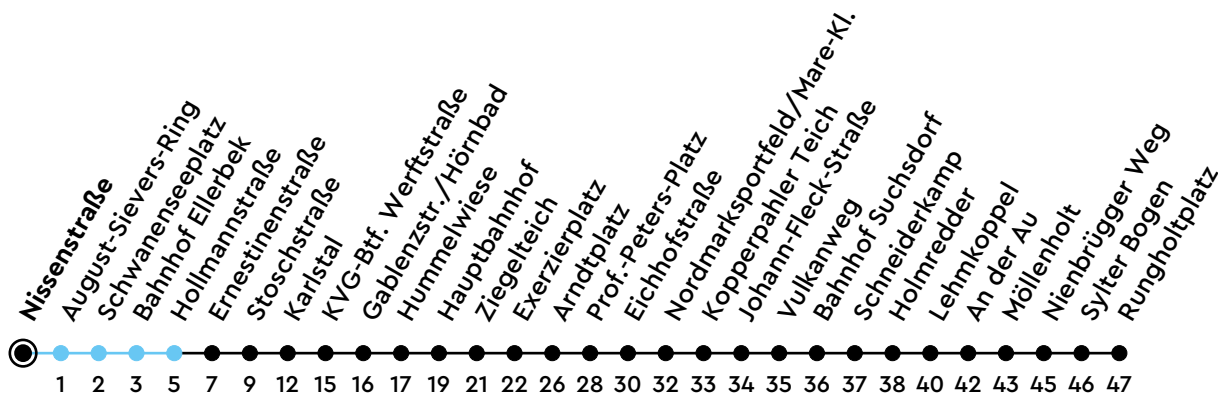

22 Nissenstraße A Richtung Suchsdorf

Uhr	Montag - Freitag	Samstag	Sonn-/Feiertag
4			
5	14 47	14 44	44
6	17 47	14 44	44
7	17 47	14 41	44
8	17 47	11 47	14 44
9	17 47	17 47	14 44
10	17 47	17 47	14 44
11	17 47	17 47	14 41
12	17 47	17 47	11 41
13	17 47	17 47	11 41
14	17 47	17 47	11 41
15	17 47	17 47	11 41
16	17 47	17 47	11 41
17	17 47	17 47	11 41
18	17 47	17 47	14 44
19	17 47	17 47	14 44
20	11 44	14 44	14 44
21	14 44	14 44	14 44
22	14 44	14 44	14 44
23	29 _A	29 _A	29 _A
0			

Bitte beachten Sie die Sonderfahrpläne von Heiligabend bis Neujahr.

Gültig ab 01.01.2025 (ohne Gewähr)

A = Weiter als Linie N22 bis Suchsdorf; fährt bis Hauptbahnhof

● Kurzstrecke (gilt nicht Mo-Fr 6-9 Uhr)