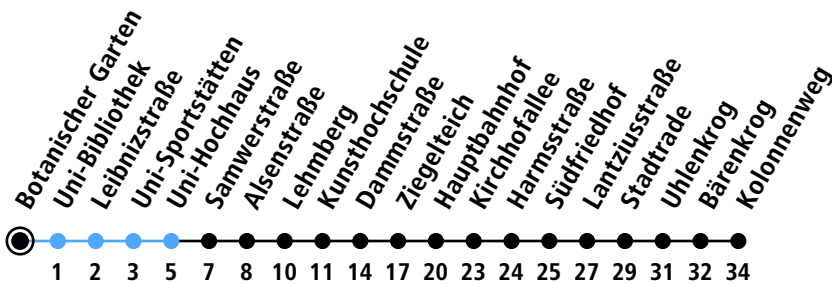

Uhr	Montag - Freitag	Samstag	Sonn-/Feiertag
4			
5			
6			
7	58		
8	28 58		
9	28 58		
10	28 58		
11	28 58		
12	28 58		
13	28 58		
14	28 58		
15	28 58		
16	28 58		
17	28 58		
18	28 58		
19	28 55		
20			
21			
22			
23			
0			

Gültig ab 10.12.2023 (ohne Gewähr)

● Kurzstrecke (gilt nicht Mo-Fr 6-9 Uhr)