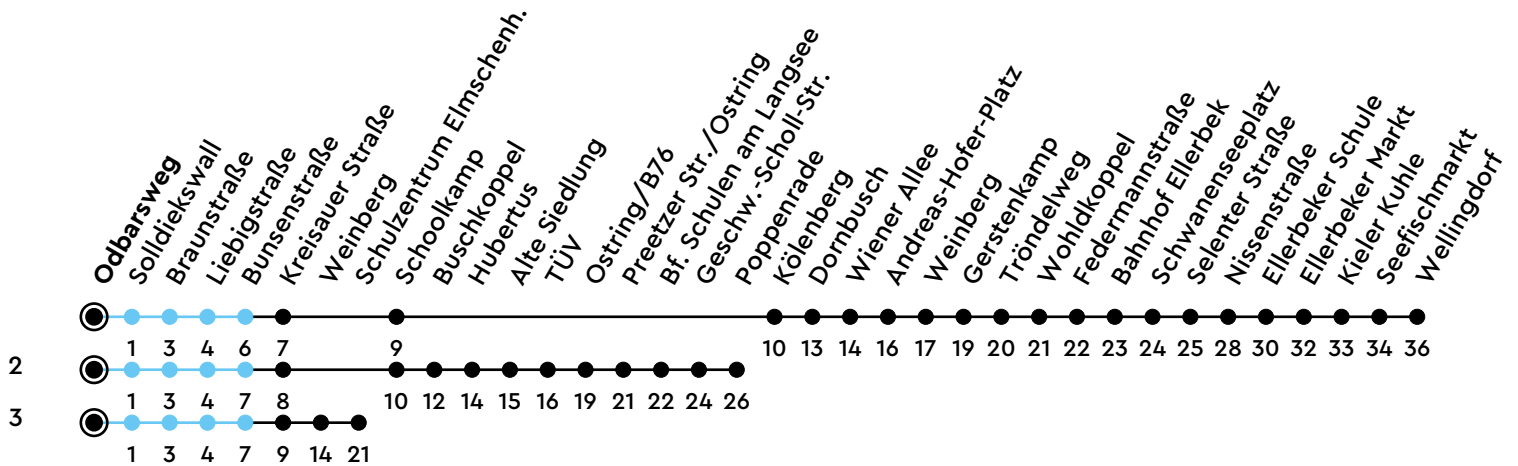

Uhr	Montag - Freitag	Samstag	Sonn-/Feiertag
4			
5			
6	14 54 <sub>A</sub>		
7	09 <sub>B</sub> 12 <sub>C</sub>		
8	14		
9	14		
10	14		
11	14		
12	14		
13	14		
14	14		
15	14		
16	14		
17	14		
18	14		
19	14		
20	13		
21	13		
22			
23			
0			

Bitte beachten Sie die Sonderfahrpläne von Heiligabend bis Neujahr.

Gültig ab 17.02.2025 (ohne Gewähr)

A = Während der Schulferien bis Wellingdorf; fährt bis Toni-Jensen-Schule

B = Linie 45: nur an Schultagen  
C = Nur an Schultagen

● Kurzstrecke (gilt nicht Mo-Fr 6-9 Uhr)