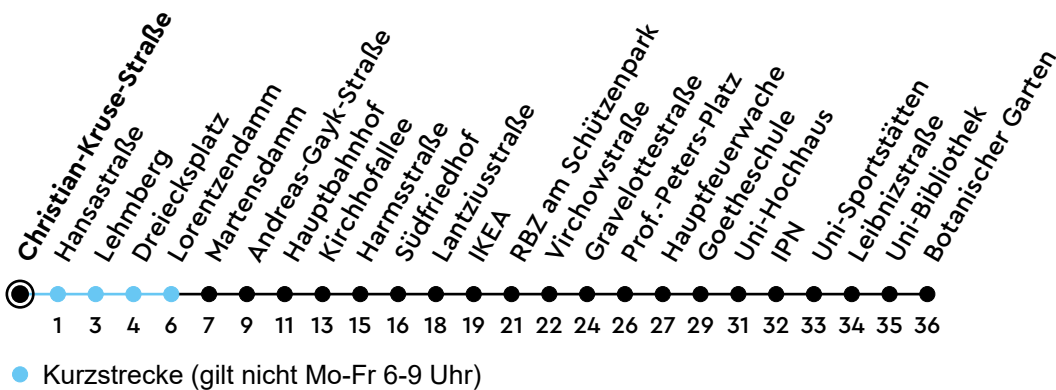

Uhr	Montag - Freitag	Samstag	Sonn-/Feiertag
4			
5	05 35		
6	13 28 43 58	05 35	05 _A 35 _A
7	13 28 43 58	05 35	05 _A 35 _A
8	13 28 43 58	05 35	05 35
9	13 43	13 43	05 35
10	13 43	13 43	05 35
11	13 43	13 43	05 35
12	13 43	13 43	05 35
13	13 43	13 43	05 35
14	13 43 58	13 43	05 35
15	13 28 43 58	13 43	05 35
16	13 28 43 58	13 43	05 35
17	13 28 43 58	13 43	05 35
18	13 28 43 58	13 43	05 35
19	13 28 43	13 43	05 35
20	05 35	05 35	35
21	05 35	05 35	35
22	05 35	05 35	35
23	05 35 _A	05 35 _A	35 _A
0			

Bitte beachten Sie die Sonderfahrpläne von Heiligabend bis Neujahr.

Gültig ab 28.04.2025 (ohne Gewähr)

A = Fährt bis Hauptbahnhof

ECHTZEIT