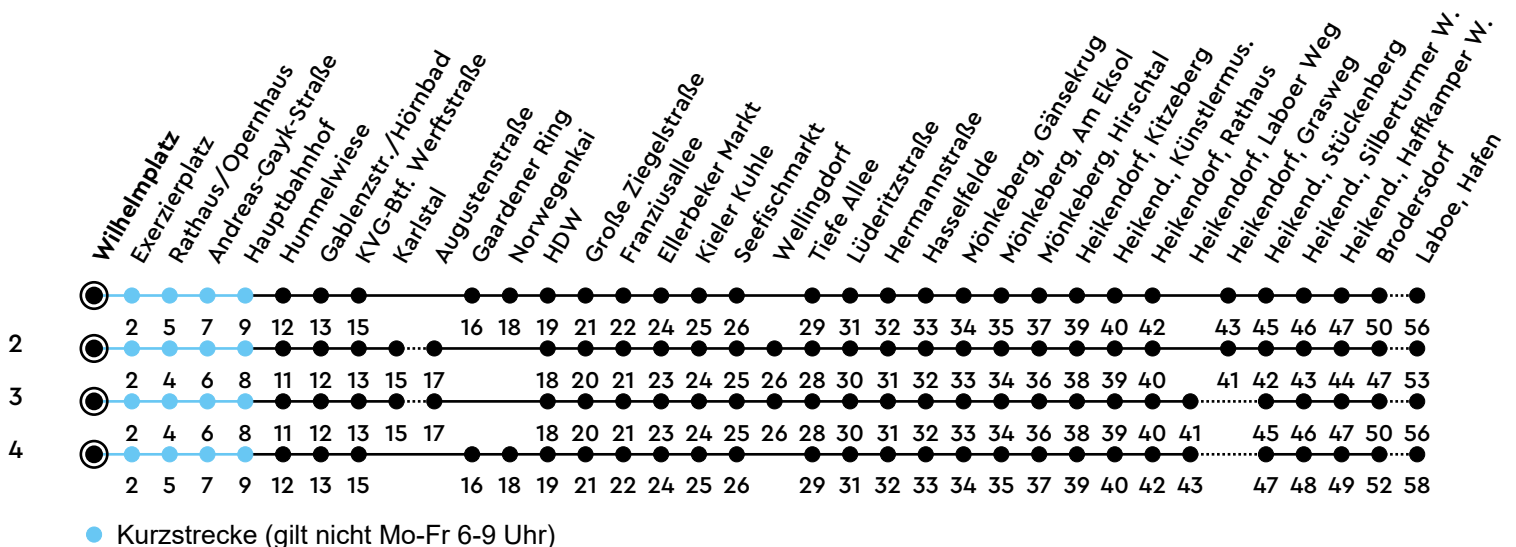

14

Wilhelmplatz A Richtung Laboe

Uhr	Montag - Freitag	Samstag	Sonn-/Feiertag
4			
5	07 37	07 ³ 37 ²	37 ²
6	00 30 50	07 ³ 37 ²	37 ²
7	10 30 50	07 ³ 37 ²	07 ³ 37 ²
8	10 30	07 ³ 37 ²	07 ³ 37 ²
9	00 30	00 ⁴ 30	07 ³ 37 ²
10	00 30	00 ⁴ 30	07 ³ 37 ²
11	00 30	00 ⁴ 30	07 ³ 36 ²
12	00 30 50	00 ⁴ 30	06 ³ 36 ²
13	10 30 50	00 ⁴ 30	06 ³ 36 ²
14	10 30 50	00 ⁴ 30	06 ³ 36 ²
15	10 30 50	00 ⁴ 30	06 ³ 36 ²
16	10 30 50	00 ⁴ 30	06 ³ 36 ²
17	10 30	00 ⁴ 30	06 ³ 37 ²
18	00 30	00 ⁴ 30	07 ³ 37 ²
19	00 30	00 ⁴ 30	07 ³ 37 ²
20	07 ³ 37 ²	07 ³ 37 ²	07 ³ 37 ²
21	07 ³ 37 ²	07 ³ 37 ²	07 ³ 37 ²
22	07 ³ 37 ²	07 ³ 37 ²	07 ³ 37 ²
23	07 _A 37 _B	07 _A 37 _B	07 _A 37 _B
0			

Bitte beachten Sie die Sonderfahrpläne von Heiligabend bis Neujahr.

Gültig ab 01.01.2025 (ohne Gewähr)

A = Fährt bis Hauptbahnhof

B = Weiter als Linie N14 bis Laboe; fährt bis Hauptbahnhof

NAH.SH

KVG Kieler Verkehrsgesellschaft mbH
 Wertstraße 233-243 · 24143 Kiel
 ☎ 0431/2203-2203 · www.kvg-kiel.de

ECHTZEIT: