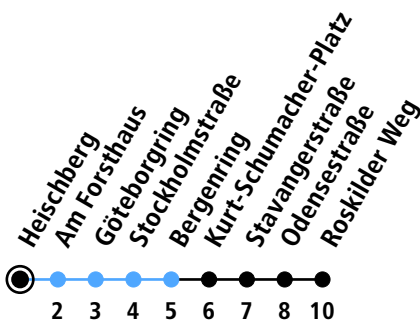

Uhr	Montag - Freitag	Samstag	Sonn-/Feiertag
4			
5			08
6			08
7			08 38
8			
9			
10			
11			
12			
13			
14			
15			
16			
17			
18			
19		04 34	
20	38	04 38	08 38
21	08 38	08 38	08 38
22	08 38	08 38	08 38
23	08	08	08
0			

Gültig ab 01.09.2024 (ohne Gewähr)

● Kurzstrecke (gilt nicht Mo-Fr 6-9 Uhr)