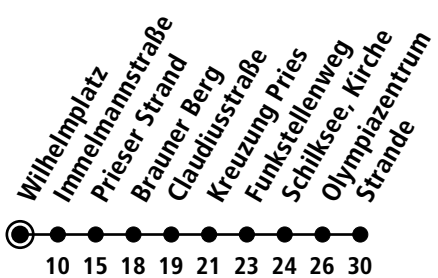

X92

 **Wilhelmplatz**

Laboe ▶ Kiel Hbf ▶ Friedrichsort ▶ Schilksee ▶ Strande

Uhr	Montag - Freitag	Samstag	Sonn-/Feiertag
4			
5			
6			
7			
8			
9			
10		23	23
11		23	23
12		23	23
13		23	23
14		23	23
15		23	23
16		23	23
17		23	23
18		23	23
19		23	23
20			
21			
22			
23			
0			

Gültig vom 29.05.2024 bis voraussichtlich 20.10.2024 (ohne Gewähr)

● Kurzstreckentickets haben auf dieser Linie keine Gültigkeit.

KVG Kieler Verkehrsgesellschaft mbH
Werftstraße 233-243 · 24143 Kiel
☎ 0431/2203-2203 · www.kvg-kiel.de