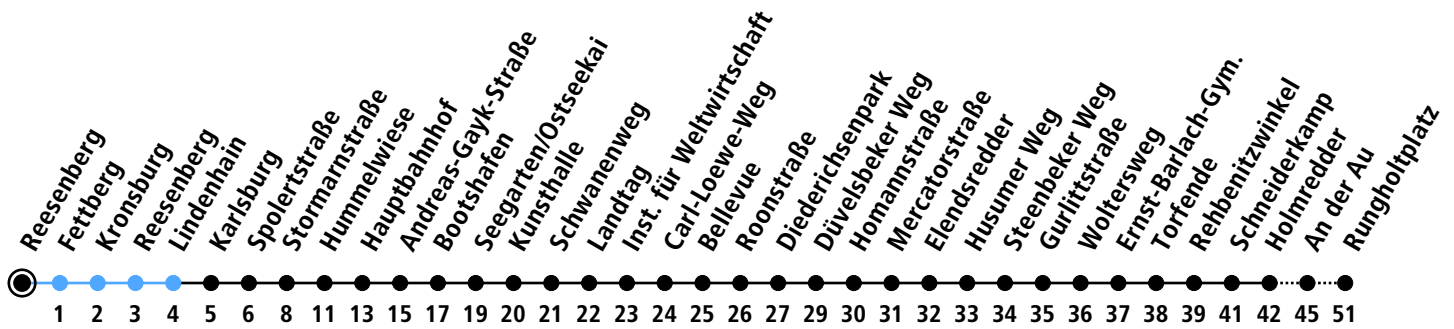

Uhr	Montag - Freitag	Samstag	Sonn-/Feiertag
4			
5		02	02
6		02	02
7	02 <sub>A</sub> 06 <sub>B</sub> 19	02	02
8		02	02
9		04	02
10		04	02
11		04	02
12		04	02
13		04	02
14		04	02
15		04	02
16		04	02
17		04	02
18		04	02
19		04	02
20	02	02	02
21	02	02	02
22	02	02	02
23			
0			

Gültig ab 10.12.2023 (ohne Gewähr)

**A = Nur an Schultagen; fährt ab Hbf weiter bis Metzstraße; fährt bis Hauptbahnhof**

**B = Nur an Schultagen; fährt ab Hbf weiter bis Goetheschule/Rankestraße; fährt bis Hauptbahnhof**

● Kurzstrecke (gilt nicht Mo-Fr 6-9 Uhr)