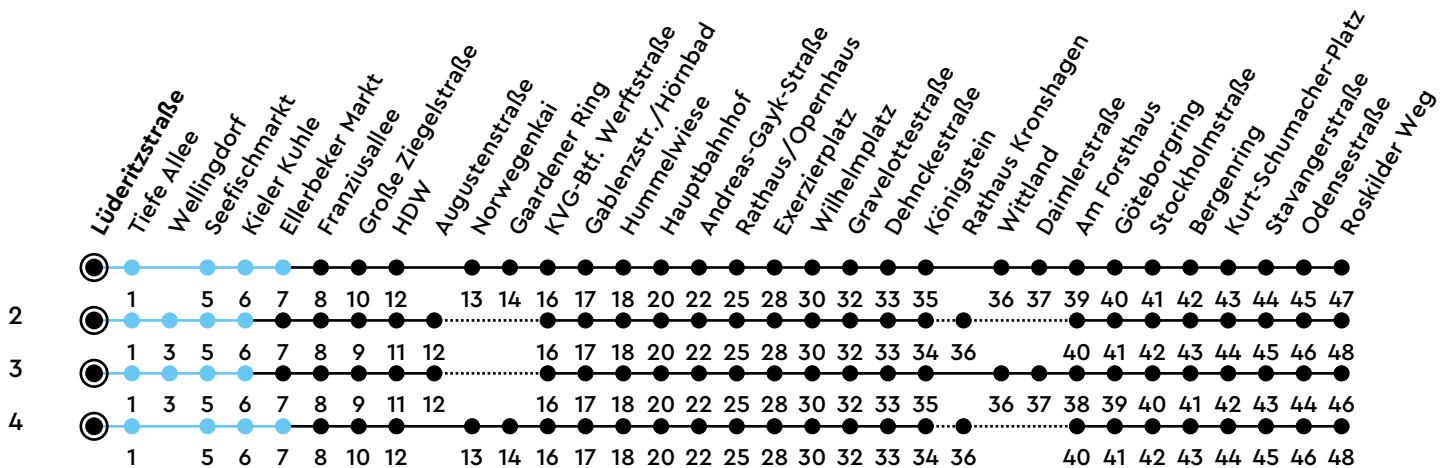

14

H Lüderitzstraße A Richtung Mettenhof

Uhr	Montag - Freitag	Samstag	Sonn-/Feiertag
4	57	55³	
5	27 59	25³ 55³	25²
6	29 53	25³ 55³	25² 55²
7	13 32 53	25³ 55³	25³ 55³
8	13 34 54	27 54	25³ 55³
9	24 54	24 54	25³ 55³
10	24 53	24 54	25³ 55³
11	23 52	24 54	22³ 52³
12	22 52	24 54	22³ 52³
13	14 29_A 34 53	24 54	22³ 52³
14	13 33 53	24 54	22³ 52³
15	13 32 52	24 54	22³ 52³
16	13 34 54	24 54	22³ 52³
17	14 34 54	24 54	25³ 55³
18	24 54	24⁴ 54⁴	25³ 55³
19	24 52²	24⁴ 55²	25² 55²
20	22² 52²	25² 55²	25² 55²
21	25² 55²	25² 55²	25² 55²
22	25² 55²_B	25² 55²_B	25² 55²_B
23	25²_C	25²_C	25²_C
0			

Bitte beachten Sie die Sonderfahrpläne von Heiligabend bis Neujahr.

Gültig ab 01.01.2025 (ohne Gewähr)

A = Nur an Schultagen; fährt bis Hauptbahnhof

C = Weiter als Linie N14 bis Mettenhof; fährt bis Hauptbahnhof

B = Fährt bis Hauptbahnhof

● Kurzstrecke (gilt nicht Mo-Fr 6-9 Uhr)

NAH.SH

KVG Kieler Verkehrsgesellschaft mbH
Wertstraße 233-243 · 24143 Kiel
☎ 0431/2203-2203 · www.kvg-kiel.de

ECHTZEIT: