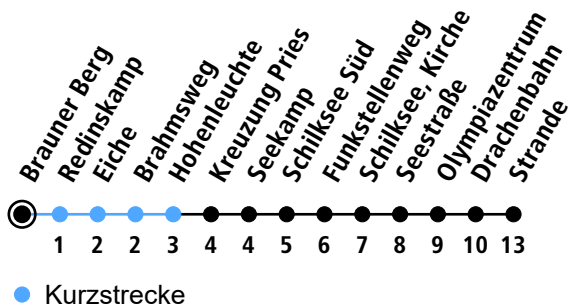

N12

 Brauner Berg

Eiderbrücke ▶ Hbf ▶ Friedrichsort ▶ Schilksee ▶ Strande

Uhr	Täglich
22	
23	
0	20
1	20
2	20
3	20
4	20
5	

Gültig ab 29.05.2024 (ohne Gewähr)

KVG Kieler Verkehrsgesellschaft mbH
Werftstraße 233-243 · 24143 Kiel
☎ 0431/2203-2203 · www.kvg-kiel.de