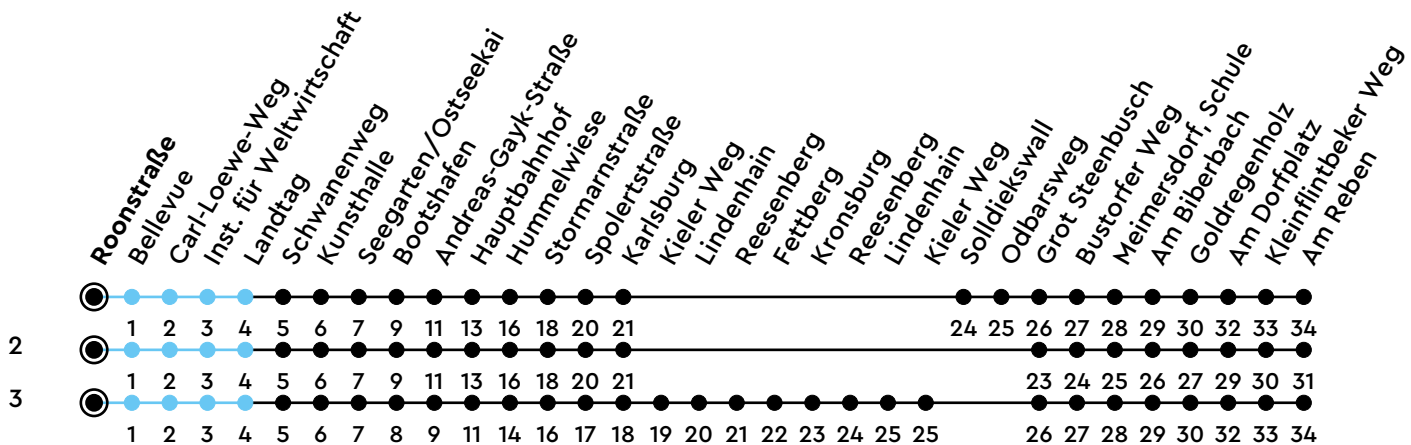

41·42

H Roonstraße A Richtung Meimersdorf

Uhr	Montag - Freitag	Samstag	Sonn-/Feiertag
4			
5	04 ² 45	04 ³ 35	04 ³
6	00 ² 13 28 ² 43 58 ²	04 ³ 35	04 ³ 34
7	13 28 ² 43 58 ²	04 ³ 35	04 ³ 34
8	13 28 ² 43 58 ²	04 ³ 35	04 ³ 34
9	13 28 ² 43 58 ²	06 ³ 36	04 ³ 34
10	13 28 ² 43 58 ²	06 ³ 36	04 ³ 34
11	13 28 ² 43 58 ²	06 ³ 36	04 ³ 34
12	13 28 ² 43 58 ²	06 ³ 36	04 ³ 32
13	13 28 ² 43 58 ²	06 ³ 36	04 ³ 32
14	13 28 ² 43 58 ²	06 ³ 36	04 ³ 32
15	12 28 ² 43 58 ²	06 ³ 36	04 ³ 32
16	13 28 ² 43 58 ²	06 ³ 36	04 ³ 32
17	13 28 ² 43 58 ²	06 ³ 36	04 ³ 32
18	13 28 ² 43 58 ²	06 ³ 36	04 ³ 34
19	13 28 ² 43	06 ³ 36	04 ³ 34
20	04 ³ 34	04 ³ 34	04 ³ 34
21	04 ³ 34	04 ³ 34	04 ³ 34
22	04 ³ 34	04 ³ 34	04 ³ 34
23	04 _A 34 _B	04 _A 34 _B	04 _A 34 _B
0			

Bitte beachten Sie die Sonderfahrpläne von Heiligabend bis Neujahr.

Gültig ab 01.01.2025 (ohne Gewähr)

A = Weiter als Linie N42 bis Meimersdorf; fährt bis Hauptbahnhof
B = Fährt bis Hauptbahnhof

● Kurzstrecke (gilt nicht Mo-Fr 6-9 Uhr)