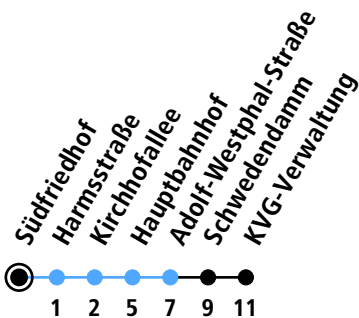

Uhr	Montag - Freitag	Samstag	Sonn-/Feiertag
4			
5			53
6	10 40	10 40	53
7	10 40	10 40	53
8	10 40	10 40	53
9	10 40	10 40	53
10	10 40	10 40	53
11	10 40	10 40	53
12	10 40	10 40	53
13	10 40	10 40	53
14	10 40	10 40	53
15	10 40	10 40	53
16	10 40	10 40	53
17	10 40	10 40	53
18	10 40	10 40	53
19	10 40	10 40	53
20	02 32 53	02 32 53	53
21	23 53	23	
22	23		
23			
0			

Gültig ab 10.12.2023 (ohne Gewähr)

● Kurzstrecke (gilt nicht Mo-Fr 6-9 Uhr)