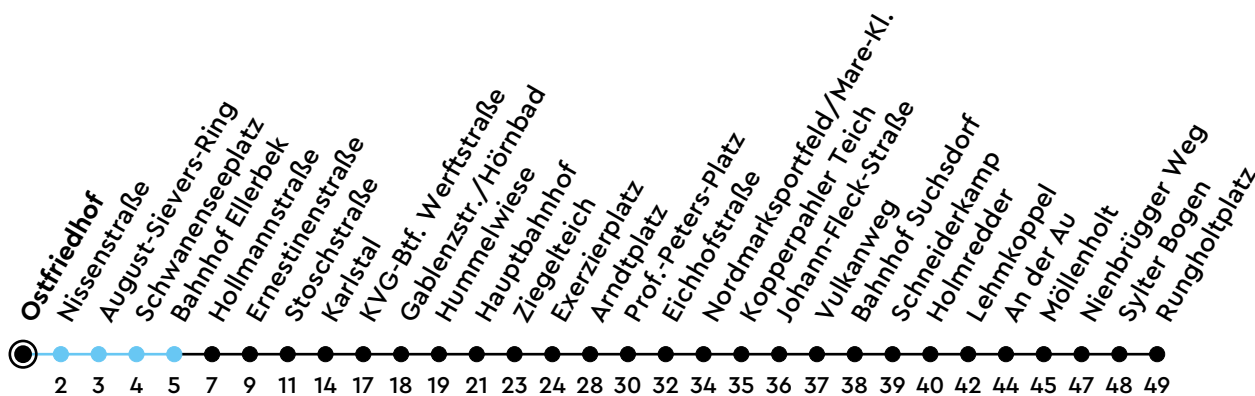

22 Ostfriedhof A Richtung Suchsdorf

Uhr	Montag - Freitag	Samstag	Sonn-/Feiertag
4			
5	12 45	12 42	42
6	15 45	12 42	42
7	15 45	12 39	42
8	15 45	09 45	12 42
9	15 45	15 45	12 42
10	15 45	15 45	12 42
11	15 45	15 45	12 39
12	15 45	15 45	09 39
13	15 45	15 45	09 39
14	15 45	15 45	09 39
15	15 45	15 45	09 39
16	15 45	15 45	09 39
17	15 45	15 45	09 39
18	15 45	15 45	12 42
19	15 45	15 45	12 42
20	09 42	12 42	12 42
21	12 42	12 42	12 42
22	12 42	12 42	12 42
23	27 _A	27 _A	27 _A
0			

Bitte beachten Sie die Sonderfahrpläne von Heiligabend bis Neujahr.

Gültig ab 01.01.2025 (ohne Gewähr)

A = Weiter als Linie N22 bis Suchsdorf; fährt bis Hauptbahnhof

● Kurzstrecke (gilt nicht Mo-Fr 6-9 Uhr)