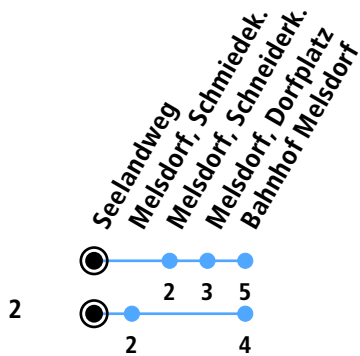

Uhr	Montag - Freitag	Samstag	Sonn-/Feiertag
4			
5	39 _A		
6	01 _B 24 ² 56 _A	24 ² 54 _A	
7	26 ² 56 _A	24 ² 54 _A	
8	26 ² 56 _A	24 ² 54 _A	24
9	26 ² 56 _A	26 ² 56 _A	24
10	26 ² 56 _A	26 ² 56 _A	24
11	26 ² 56 _A	26 ² 56 _A	24
12	26 ² 56 _A	26 ² 56 _A	24
13	26 ² 28 _C 56 _A	26 ² 56 _A	24
14	26 ² 56 _A	26 ² 56 _A	24
15	26 ² 56 _A	26 ² 56 _A	24
16	26 ² 56 _A	26 ² 56 _A	24
17	26 ² 56 _A	26 ² 56 _A	24
18	26 ² 56 _A	26 ² 56 _A	24
19	26 ² 56 _A	26 ² 56 _A	24
20	26 ²	26 ²	24
21	24	24	24
22	24	24	24
23	24	24	24
0			

Gültig ab 29.05.2024 (ohne Gewähr)

A = Fährt bis Melsdorf, Dorfplatz

C = Linie 15: fährt bis Melsdorf, Dorfplatz

B = Linie 14: fährt bis Melsdorf, Dorfplatz

● Kurzstrecke (gilt nicht Mo-Fr 6-9 Uhr)