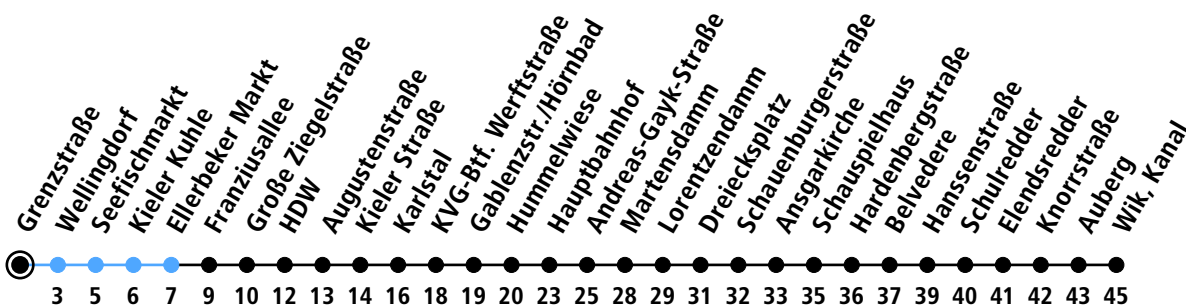

Uhr	Montag - Freitag	Samstag	Sonn-/Feiertag
4	39	39	39
5	01 16 31 44 56	09 39	09 39
6	06 13 21 28 36 43 51 58	09 39	09 39
7	06 13 21 28 36 43 51 58	09 39	09 39
8	06 13 21 28 36 43 51 58	09 22 36 46 56	09 39
9	06 16 26 36 46 56	06 16 26 36 46 56	09 39
10	06 16 26 36 46 56	06 16 26 36 46 56	09 39
11	06 16 26 36 46 56	06 16 26 36 46 56	09 39
12	06 16 26 36 46 56	06 16 26 36 46 56	09 39
13	06 16 26 36 46 56	06 16 26 36 46 56	09 39
14	06 13 21 28 36 43 51 58	06 16 26 36 46 56	09 39
15	06 13 21 28 36 43 51 58	06 16 26 36 46 56	09 39
16	06 13 21 28 36 43 51 58	06 16 26 36 46 56	09 39
17	06 13 21 28 36 43 51 58	06 16 26 36 46 56	09 39
18	06 16 26 36 46 56	06 16 26 36 46 56	09 39
19	06 16 26 36 46	06 16 26 36 46	09 39
20	09 39	09 39	09 39
21	09 39	09 39	09 39
22	09 39	09 39	09 39
23			
0			

Gültig ab 01.09.2024 (ohne Gewähr)

● Kurzstrecke (gilt nicht Mo-Fr 6-9 Uhr)