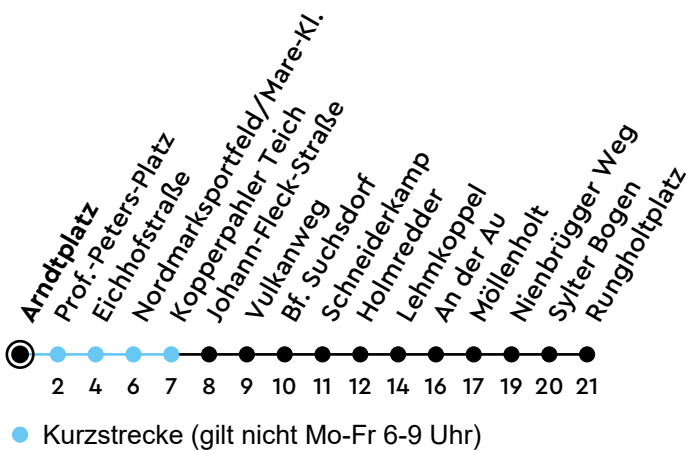

22 Arndtplatz Richtung Suchsdorf

Uhr	Montag - Freitag	Samstag	Sonn-/Feiertag
4	57	57	57
5	42	42	
6	14 44	12 42	12
7	15 45	12 42	12
8	15 45	12 42	12 42
9	15 45	14 44	12 42
10	14 44	14 44	12 42
11	14 44	14 44	12 42
12	15 45	14 44	12 42
13	15 45	14 44	12 42
14	15 45	14 44	12 42
15	15 45	14 44	12 42
16	15 44	14 44	12 42
17	14 44	14 44	12 42
18	14 44	14 44	12 42
19	14 44	14 44	12 42
20	14 42	14 42	12 42
21	12 42	12 42	12 42
22	12 42	12 42	12 42
23	12 42	12 42	12 42
0	12	12	12

Bitte beachten Sie die Sonderfahrpläne von Heiligabend bis Neujahr.

Gültig ab 28.04.2025 (ohne Gewähr)

ECHTZEIT

NAH.SH

KVG Kieler Verkehrsgesellschaft mbH
Wertstraße 233-243 · 24143 Kiel
☎ 0431 2203-2203 · www.kvg-kiel.de