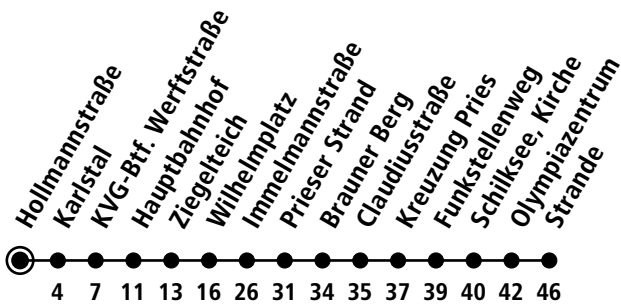

X92

Hollmannstraße

Laboe ▶ Kiel Hbf ▶ Friedrichsort ▶ Schilksee ▶ Strande

Uhr	Montag - Freitag	Samstag	Sonn-/Feiertag
4			
5			
6			
7			
8			
9			
10			
11			
12		07	02
13		07	02
14		07	02
15		07	02
16		07	02
17		07	02
18		07	02
19		07	02
20		02 _A	02 _A
21			
22			
23			
0			

Gültig vom 29.05.2024 bis voraussichtlich 20.10.2024 (ohne Gewähr)

A = Fährt bis Hauptbahnhof

● Kurzstreckentickets haben auf dieser Linie keine Gültigkeit.

KVG Kieler Verkehrsgesellschaft mbH
 Werftstraße 233-243 · 24143 Kiel
 ☎ 0431/2203-2203 · www.kvg-kiel.de