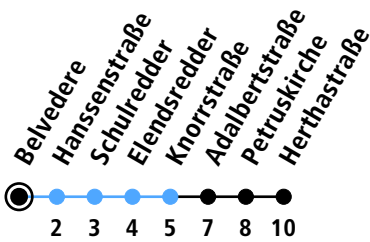

Uhr	Montag - Freitag	Samstag	Sonn-/Feiertag
4			
5	56		
6	26 59		
7	29 59	01 31	59
8	29 59	01 31	59
9	29 59	01 32	59
10	29 59	02 32	59
11	29 59	02 32	59
12	29 59	02 32	59
13	29 59	02 32	59
14	29 59	02 32	59
15	29 59	02 32	59
16	29 59	02 32	59
17	29 59	02 32	59
18	29 59	02 32	59
19	29 59		
20	29		
21			
22			
23			
0			

Gültig ab 01.09.2024 (ohne Gewähr)

● Kurzstrecke (gilt nicht Mo-Fr 6-9 Uhr)