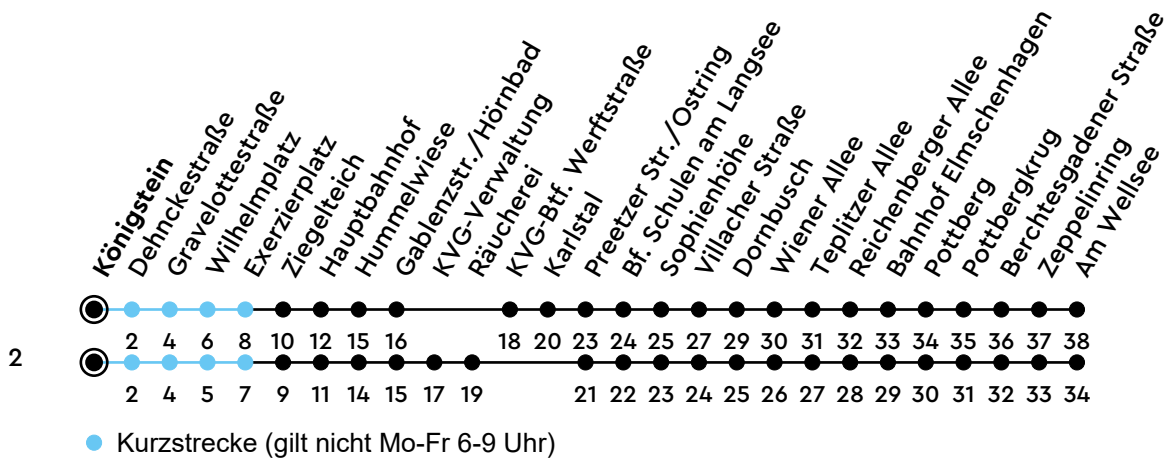

# 34 Königstein C Richtung Kroog

Uhr	Montag - Freitag	Samstag	Sonn-/Feiertag
4			
5	11 41 57	41	49 <sup>2</sup>
6	17 37 57	11 41	49 <sup>2</sup>
7	17 37 57	11 41	49 <sup>2</sup>
8	17 37 57	11 41 57	19 <sup>2</sup> 49 <sup>2</sup>
9	17 37 57	17 37 57	19 <sup>2</sup> 49 <sup>2</sup>
10	17 37 57	17 37 57	19 <sup>2</sup> 49 <sup>2</sup>
11	17 37 57	17 37 57	19 <sup>2</sup> 49 <sup>2</sup>
12	17 37 57	17 37 57	19 <sup>2</sup> 49 <sup>2</sup>
13	17 37 57	17 37 57	19 <sup>2</sup> 49 <sup>2</sup>
14	17 37 57	17 37 57	19 <sup>2</sup> 49 <sup>2</sup>
15	17 37 57	17 37 57	19 <sup>2</sup> 49 <sup>2</sup>
16	17 37 57	17 37 57	19 <sup>2</sup> 49 <sup>2</sup>
17	17 37 57	17 37 57	19 <sup>2</sup> 49 <sup>2</sup>
18	17 37 57	17 37 57	19 <sup>2</sup> 49 <sup>2</sup>
19	17 47 <sup>2</sup>	17 47 <sup>2</sup>	19 <sup>2</sup> 49 <sup>2</sup>
20	49 <sup>2</sup>	49 <sup>2</sup>	49 <sup>2</sup>
21	49 <sup>2</sup>	49 <sup>2</sup>	49 <sup>2</sup>
22	49 <sup>2</sup>	49 <sup>2</sup>	49 <sup>2</sup>
23			
0			

Bitte beachten Sie die Sonderfahrpläne von Heiligabend bis Neujahr.

Gültig ab 01.01.2025 (ohne Gewähr)

NAH.SH

KVG Kieler Verkehrsgesellschaft mbH  
 Werftstraße 233-243 · 24143 Kiel  
 ☎ 0431/2203-2203 · www.kvg-kiel.de

ECHTZEIT: