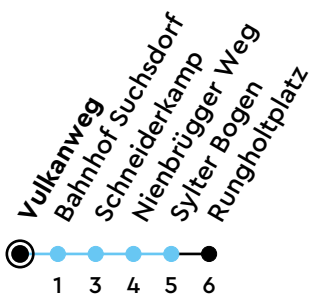

81

H Vulkanweg B Richtung Suchsdorf

Uhr	Montag - Freitag	Samstag	Sonn-/Feiertag
4			
5	23 53	38	
6	14 30 45	38	38
7	00 15 30 45	08 38	08 38
8	00 15 30 45	08 38	08 38
9	00 15 45	08 45	08 38
10	15 45	15 45	08 38
11	15 45	15 45	08 38
12	15 45	15 45	08 38
13	15 46	15 45	08 38
14	15 30 45	15 45	08 38
15	00 15 30 45	15 45	08 38
16	00 16 31 46	15 45	08 38
17	01 15 30 45	15 45	08 38
18	00 15 30 45	15 45	08 38
19	00 15 30 45	15 45	08 38
20	00 15 39	15 38	08 38
21	09 38	08 38	08 38
22	08 38	08 38	08 38
23	08	08	08
0			

Bitte beachten Sie die Sonderfahrpläne von Heiligabend bis Neujahr.

Gültig ab 01.01.2025 (ohne Gewähr)

● Kurzstrecke (gilt nicht Mo-Fr 6-9 Uhr)