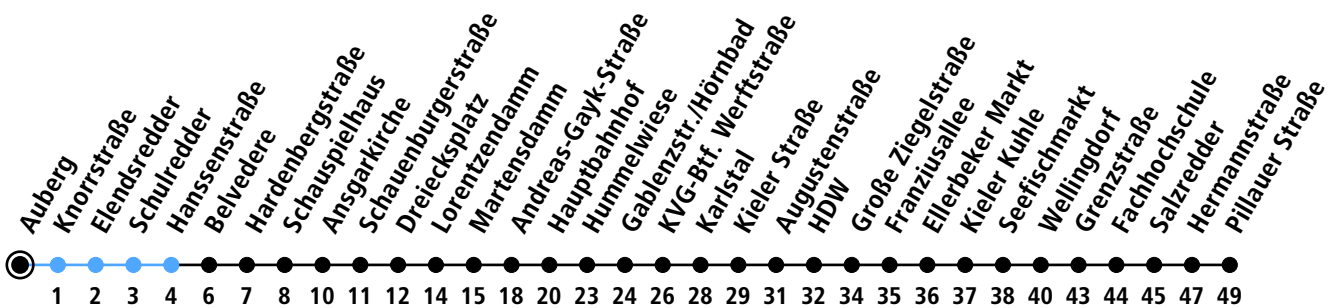

Uhr	Montag - Freitag	Samstag	Sonn-/Feiertag
4	42	42	42
5	04 19 34 47	12 42	12 42
6	02 09 17 24 32 39 47 54	12 42	12 42
7	02 09 17 24 32 39 47 54	12 42	12 42
8	02 09 17 24 32 39 47 54	12 40 52	12 42
9	02 12 22 32 42 52	04 16 28 40 52	12 42
10	02 12 22 32 42 52	04 16 28 40 52	12 42
11	02 12 22 32 42 52	04 16 28 40 52	12 42
12	02 12 22 32 42 52	04 16 28 40 52	12 42
13	02 12 22 32 42 52	04 16 28 40 52	12 42
14	02 09 17 24 32 39 47 54	04 16 28 40 52	12 42
15	02 09 17 24 32 39 47 54	04 16 28 40 52	12 42
16	02 09 17 24 32 39 47 54	04 16 28 40 52	12 42
17	02 09 17 24 32 39 47 54	04 16 28 40 52	12 42
18	02 12 22 32 42 52	04 16 28 40 52	12 42
19	02 12 22 32 42 52	04 16 28 40 52	12 42
20	12 42	12 42	12 42
21	12 42	12 42	12 42
22	12 42	12 42	12 42
23			
0			

Gültig ab 10.12.2023 (ohne Gewähr)

● Kurzstrecke (gilt nicht Mo-Fr 6-9 Uhr)