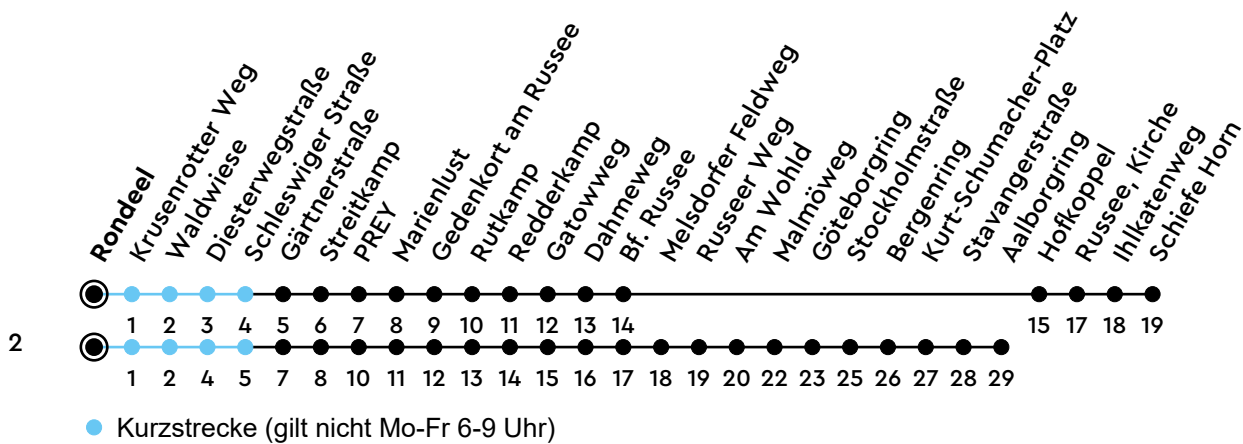

Uhr	Montag - Freitag	Samstag	Sonn-/Feiertag
4	54	54	54
5	24 39 54 ²	39	
6	09 24 ² 39 54 ²	09 39	09
7	04 14 ² 24 34 ² 44 54 ²	09 39	09
8	04 14 ² 24 34 ² 44 53 ²	09 39	09 39
9	08 23 ² 38 53 ²	10 40	09 39
10	08 23 ² 38 53 ²	10 40	09 39
11	08 23 ² 38 53 ²	10 40	09 39
12	08 23 ² 38 53 ²	10 40	09 39
13	08 23 ² 38 53 ²	10 40	09 39
14	08 22 ² 37 52 ²	10 40	09 39
15	07 22 ² 37 52 ²	10 40	09 39
16	07 22 ² 38 53 ²	10 40	09 39
17	08 23 ² 38 53 ²	10 40	09 39
18	08 23 ² 38 53 ²	10 40	09 39
19	08 23 ² 38 53 ²	10 40	09 39
20	08 24 ² 39	10 39	09 39
21	09 39	09 39	09 39
22	09 39	09 39	09 39
23	09 39	09 39	09 39
0	09	09	09

Bitte beachten Sie die Sonderfahrpläne von Heiligabend bis Neujahr.

Gültig ab 28.04.2025 (ohne Gewähr)

ECHTZEIT