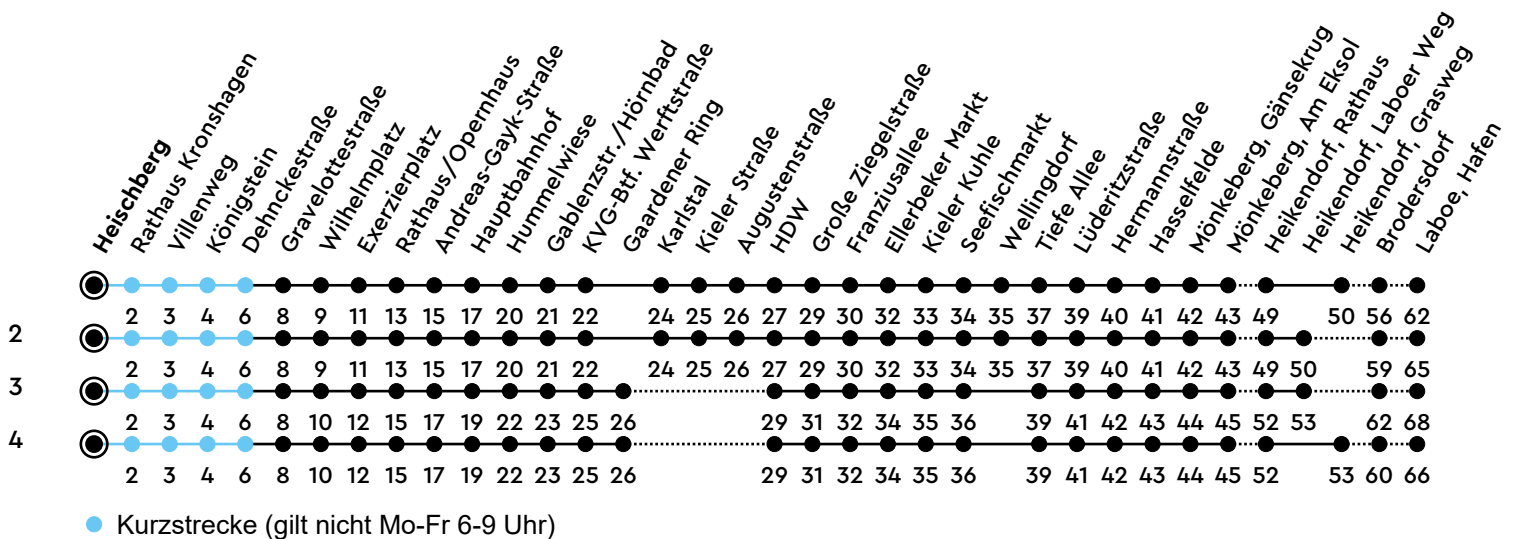

## Heischberg A Richtung Laboe

Uhr	Montag - Freitag	Samstag	Sonn-/Feiertag
4			
5			28
6			28 58 <sup>2</sup>
7			
8			
9			
10			
11			
12			
13			
14			
15			
16			
17			
18		50 <sup>3</sup>	
19	58 <sup>2</sup>	20 <sup>4</sup> 58 <sup>2</sup>	28 58 <sup>2</sup>
20	28 58 <sup>2</sup>	28 58 <sup>2</sup>	28 58 <sup>2</sup>
21	28 58 <sup>2</sup>	28 58 <sup>2</sup>	28 58 <sup>2</sup>
22	28 58 <sub>A</sub>	28 58 <sub>A</sub>	28 58 <sub>A</sub>
23	28 <sub>B</sub>	28 <sub>B</sub>	28 <sub>B</sub>
0			

Bitte beachten Sie die Sonderfahrpläne von Heiligabend bis Neujahr.

Gültig ab 01.01.2025 (ohne Gewähr)

A = Fahrt bis Hauptbahnhof

B = Weiter als Linie N14 bis Laboe; fährt bis Hauptbahnhof

NAH.SH

KVG Kieler Verkehrsgesellschaft mbH  
 Wertstraße 233-243 · 24143 Kiel  
 ☎ 0431/2203-2203 · www.kvg-kiel.de