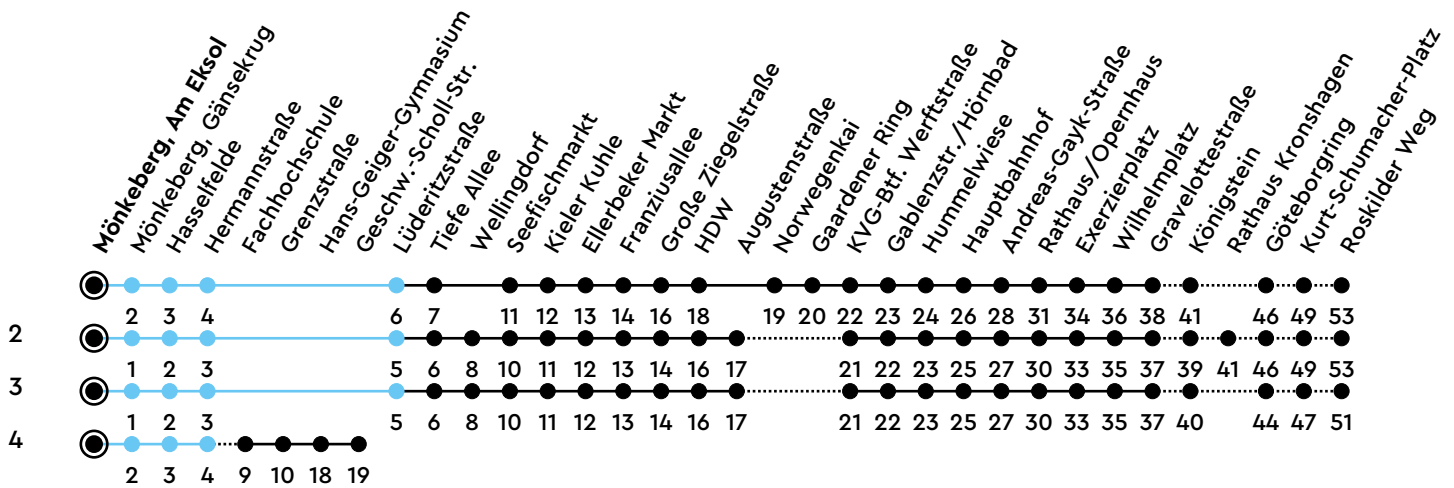

## H Mönkeberg, Am Eksol A Richtung Mettenhof

Uhr	Montag - Freitag	Samstag	Sonn-/Feiertag
4	52	50 <sup>3</sup>	
5	22 53	20 <sup>3</sup> 50 <sup>3</sup>	20 <sup>2</sup>
6	23 47	20 <sup>3</sup> 50 <sup>3</sup>	20 <sup>2</sup> 50 <sup>2</sup>
7	07 12 <sup>4</sup> <sub>A</sub> 26 47	20 <sup>3</sup> 50 <sup>3</sup>	20 <sup>3</sup> 50 <sup>3</sup>
8	07 28 48	22 48	20 <sup>3</sup> 50 <sup>3</sup>
9	18 48	18 48	20 <sup>3</sup> 50 <sup>3</sup>
10	18 47	18 48	20 <sup>3</sup> 50 <sup>3</sup>
11	17 46	18 48	16 <sup>3</sup> 46 <sup>3</sup>
12	16 46	18 48	16 <sup>3</sup> 46 <sup>3</sup>
13	08 23 <sub>B</sub> 28 47	18 48	16 <sup>3</sup> 46 <sup>3</sup>
14	07 27 47	18 48	16 <sup>3</sup> 46 <sup>3</sup>
15	07 26 46	18 48	16 <sup>3</sup> 46 <sup>3</sup>
16	07 28 48	18 48	16 <sup>3</sup> 46 <sup>3</sup>
17	08 28 48	18 48	20 <sup>3</sup> 50 <sup>3</sup>
18	18 48	18 48	20 <sup>3</sup> 50 <sup>3</sup>
19	18 46 <sup>2</sup>	18 50 <sup>2</sup>	20 <sup>2</sup> 50 <sup>2</sup>
20	16 <sup>2</sup> 46 <sup>2</sup>	20 <sup>2</sup> 50 <sup>2</sup>	20 <sup>2</sup> 50 <sup>2</sup>
21	20 <sup>2</sup> 50 <sup>2</sup>	20 <sup>2</sup> 50 <sup>2</sup>	20 <sup>2</sup> 50 <sup>2</sup>
22	20 <sup>2</sup> 50 <sup>2</sup> <sub>C</sub>	20 <sup>2</sup> 50 <sup>2</sup> <sub>C</sub>	20 <sup>2</sup> 50 <sup>2</sup> <sub>C</sub>
23	20 <sup>2</sup> <sub>D</sub>	20 <sup>2</sup> <sub>D</sub>	20 <sup>2</sup> <sub>D</sub>
0			

Bitte beachten Sie die Sonderfahrpläne von Heiligabend bis Neujahr.

Gültig ab 01.01.2025 (ohne Gewähr)

A = Nur an Schultagen

C = Fährt bis Hauptbahnhof

B = Nur an Schultagen; fährt bis Hauptbahnhof

D = Weiter als Linie N14 bis Mettenhof; fährt bis Hauptbahnhof