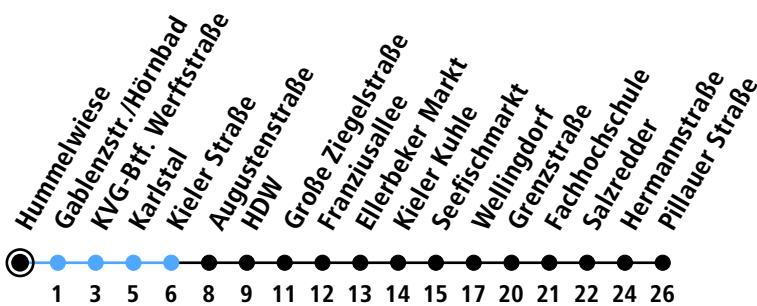

Uhr	Montag - Freitag	Samstag	Sonn-/Feiertag
4	23	23	23
5	08 25 40 55	08 38	08 38
6	10 25 32 40 47 55	08 23 38 53	08 38
7	02 10 17 25 32 40 47 55	08 23 38 53	08 38
8	02 10 17 25 32 40 47 55	08 23 38 53	08 38
9	02 10 17 25 35 45 55	03 15 27 39 51	08 38
10	05 15 25 35 45 55	03 15 27 39 51	08 38
11	05 15 25 35 45 55	03 15 27 39 51	08 38
12	05 15 25 35 45 55	03 15 27 39 51	08 38
13	05 15 25 35 45 55	03 15 27 39 51	08 38
14	05 15 25 32 40 47 55	03 15 27 39 51	08 38
15	02 10 17 25 32 40 47 55	03 15 27 39 51	08 38
16	02 10 17 25 32 40 47 55	03 15 27 39 51	08 38
17	02 10 17 25 32 40 47 55	03 15 27 39 51	08 38
18	02 10 17 25 35 45 55	03 15 27 39 51	08 38
19	05 15 25 35 45 55	03 15 27 39 51	08 38
20	05 15 38	03 15 38	08 38
21	08 38	08 38	08 38
22	08 38	08 38	08 38
23	08	08	08
0			

Gültig ab 10.12.2023 (ohne Gewähr)

● Kurzstrecke (gilt nicht Mo-Fr 6-9 Uhr)